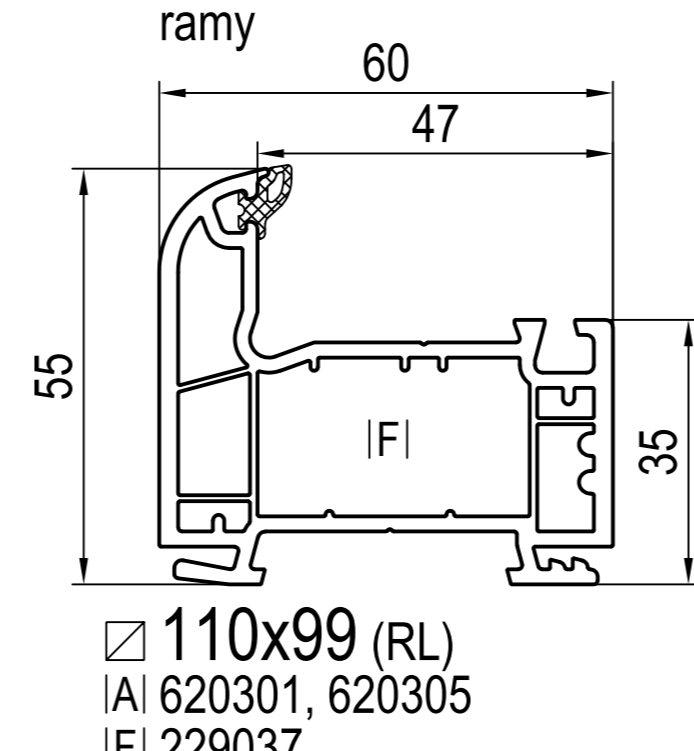

Round-line (RL)

□ 110x99 (RL)
IA 620301, 620305
FI 229037
IQ 247300