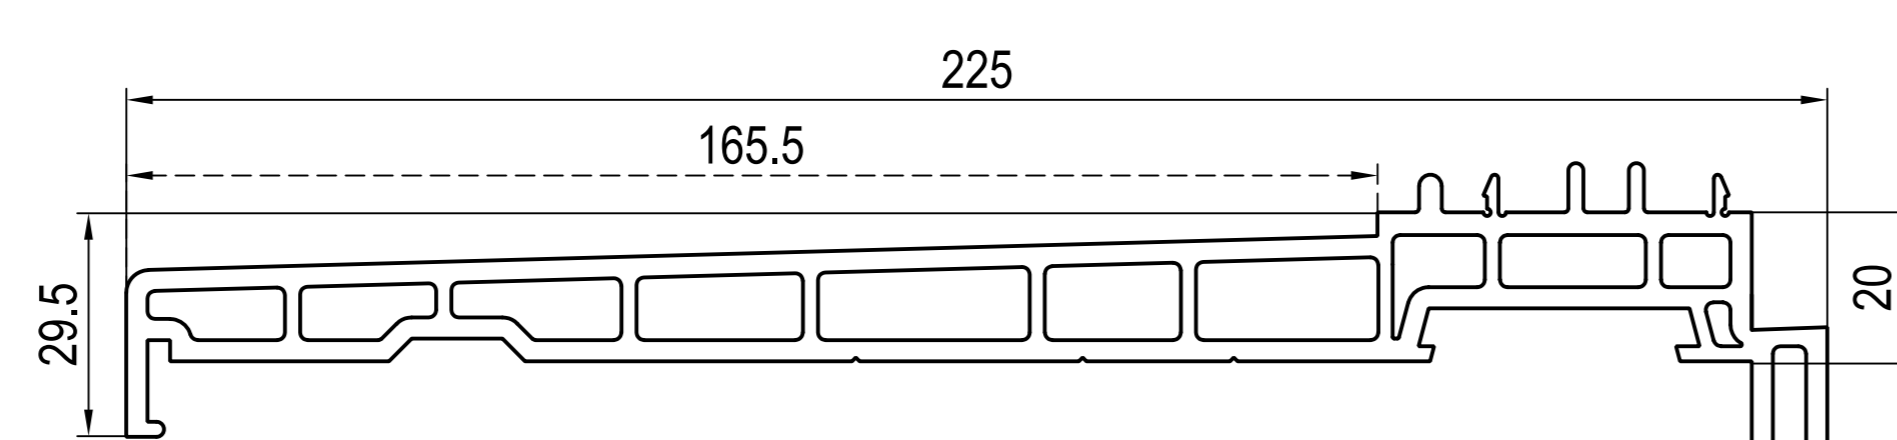

parapety zewnętrzne

■ 120246
ICI 650921

■ 120248
ICI 620249, 640238

■ 120249
->60/70mm
ICI 640238
IPI 249449 ->70mm

■ 140238
->70 mm
ICI 640238

□ 100220
ICI 600220

□ 120108
ICI 650902

□ 140229

□ 110200
-> 110x99, 120x59
ICI 640238

■ 140219
-> 120x39, 120x91, 140x17, 140x090000011, 150x110000011
ICI 640238

□ 120190
-> (RL)(MB) 110x06, 110x08, 110x09, 120x19, 120x57

□ 120192
-> (RL)(MB) 110x06, 110x08, 110x09, 120x19, 120x57

Alu

IPI aluskin nakładki aluminiowe

SL 114mm
AU 239mm
□ 249449 alu
-> 120249 ->70mm

ISI profile aluminiowe

SL 107mm
AU 258mm
GU 302mm
□ 229246 alu

dodatki

ICI zaślepki

650902
-> 120108

dodatki

ICI zaślepki

610911
-> 190110, 190111

□ nie występuje w kolorze (brak okleiny)
■ występuje w kolorze (okleina)

-> do

głębokość zabudowy
->60mm ->IDEAL 2000
->70mm ->IDEAL 4000 / 5000
->85mm ->IDEAL 7000 / 8000
... ->IDEAL 2000 - 8000