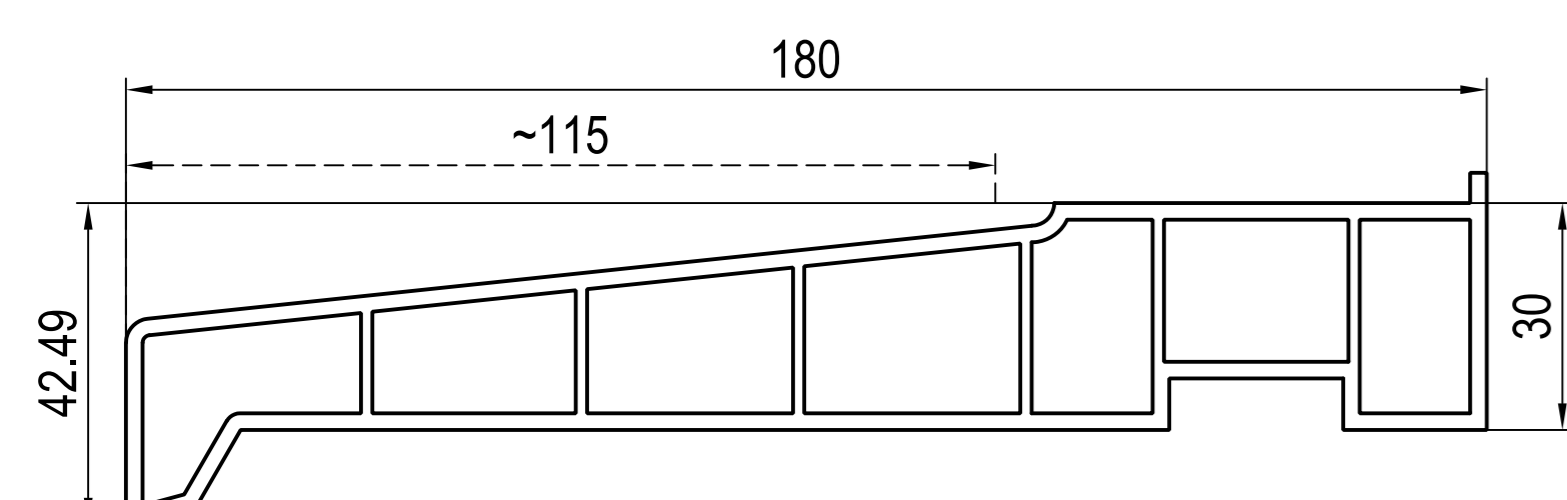

parapety zewnętrzne

■ 120246
ICI 650921

■ 120248
ICI 620249, 640238

■ 120249
->60/70mm
ICI 640238
IPI 249449 ->70mm

■ 140238
->70 mm
ICI 640238

□ 100220
ICI 600220

□ 120108
ICI 650902

□ 140229

□ 110200
-> 110x99, 120x59
ICI 640238

■ 140219
-> 120x39, 120x91, 140x17, 140x090000011, 150x110000011
ICI 640238

□ 120190
-> (RL)(MB) 110x06, 110x08, 110x09, 120x19, 120x57

□ 120192
-> (RL)(MB) 110x06, 110x08, 110x09, 120x19, 120x57

dodatki

ICI zaślepki

610911
-> 190110, 190111

□ nie występuje w kolorze (brak okleiny)
■ występuje w kolorze (okleina)

-> do

głębokość zabudowy
->60mm ->IDEAL 2000
->70mm ->IDEAL 4000 / 5000
->85mm ->IDEAL 7000 / 8000
... ->IDEAL 2000 - 8000