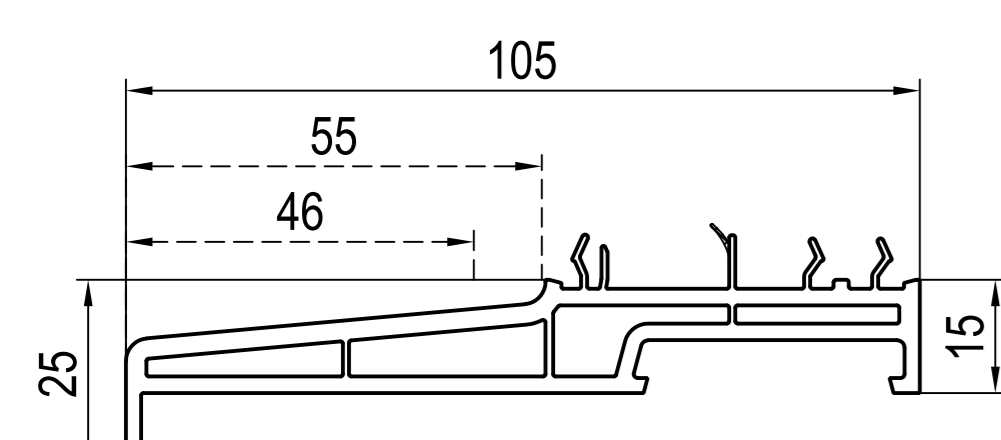

parapety zewnętrzne

■ 120246
ICI 650921

■ 120248
ICI 620249, 640238

■ 120249
->60/70mm
ICI 640238
IPI 249449 ->70mm

■ 140238
->70 mm
ICI 640238

□ 100220
ICI 600220

□ 120108
ICI 650902

□ 140229

□ 110200
-> 110x99, 120x59
ICI 640238

■ 140219
-> 120x39, 120x91, 140x17, 140x090000011, 150x110000011
ICI 640238

□ 120190
-> (RL)(MB) 110x06, 110x08, 110x09, 120x19, 120x57

□ 120192
-> (RL)(MB) 110x06, 110x08, 110x09, 120x19, 120x57

Alu

IPI aluskin nakładki aluminiowe

SL 114mm
AU 239mm
□ 249449 alu
-> 120249 ->70mm

ISI profile aluminiowe

SL 107mm
AU 258mm
GU 302mm
□ 229246 alu

dodatki

ICI zaślepki

650902
-> 120108

dodatki

ICI zaślepki

610911
-> 190110, 190111

□ nie występuje w kolorze (brak okleiny)
■ występuje w kolorze (okleina)

-> do

głębokość zabudowy
->60mm ->IDEAL 2000
->70mm ->IDEAL 4000 / 5000
->85mm ->IDEAL 7000 / 8000
... ->IDEAL 2000 - 8000