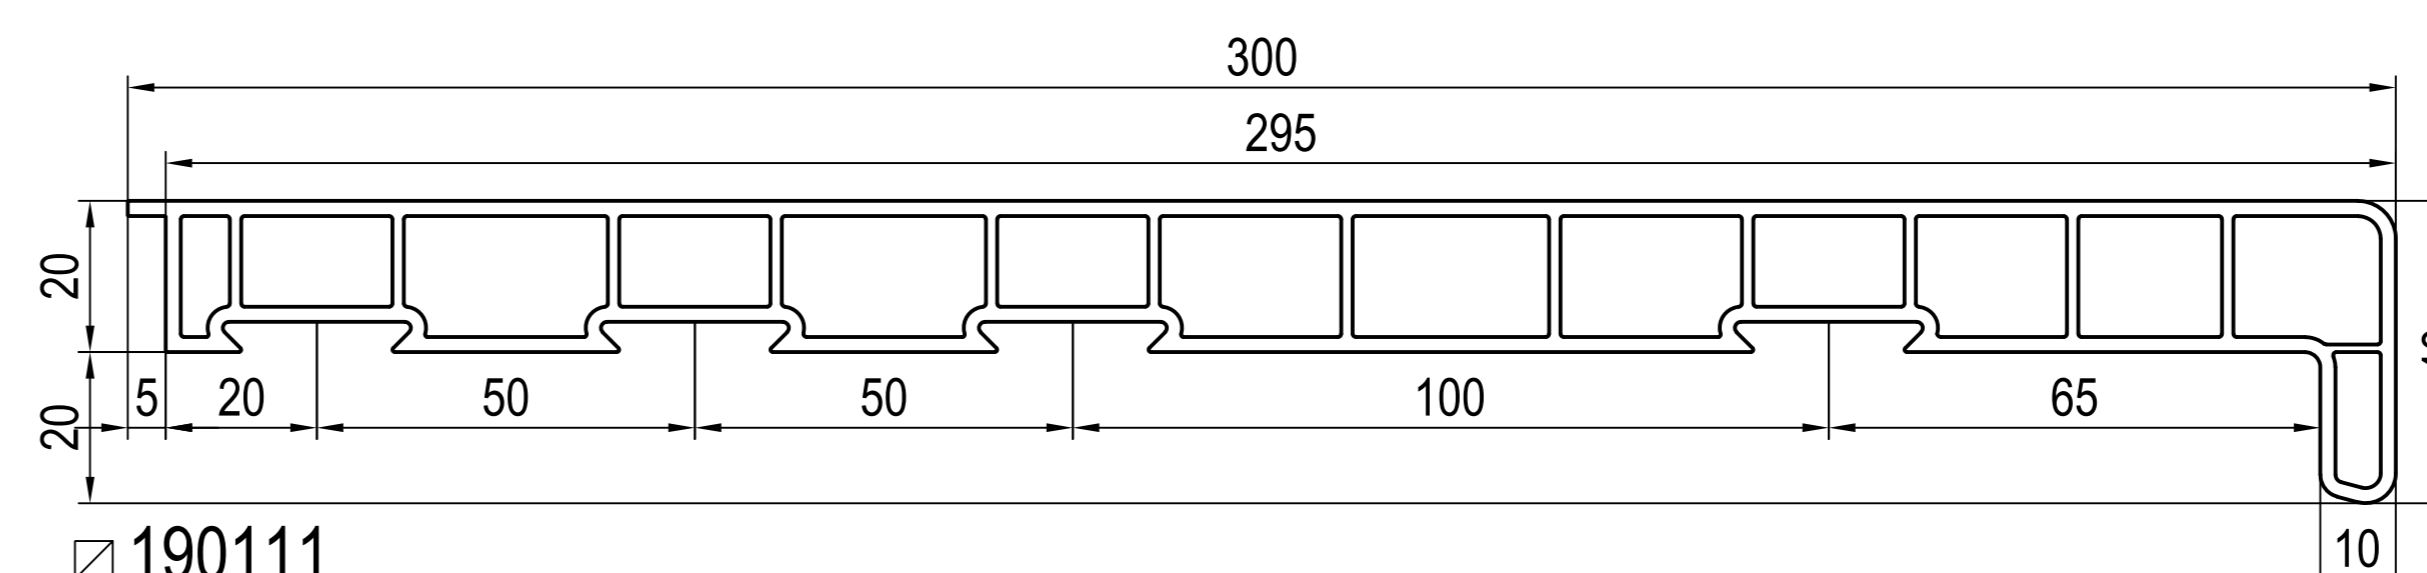

600220
-> 100220

640238
-> 110200,
120248,
120249,
140219,
140238

620249
-> 120248

650921
-> 120246

parapety wewnętrzne

□ 190110
ICI 610911 obcięte

□ 190111
ICI 610911

ościeża

dodatki

ICI zaślepki

610911
-> 190110, 190111

□ nie występuje w kolorze (brak okleiny)
■ występuje w kolorze (okleina)

-> do

głębokość zabudowy
->60mm ->IDEAL 2000
->70mm ->IDEAL 4000 / 5000
->85mm ->IDEAL 7000 / 8000
... ->IDEAL 2000 - 8000