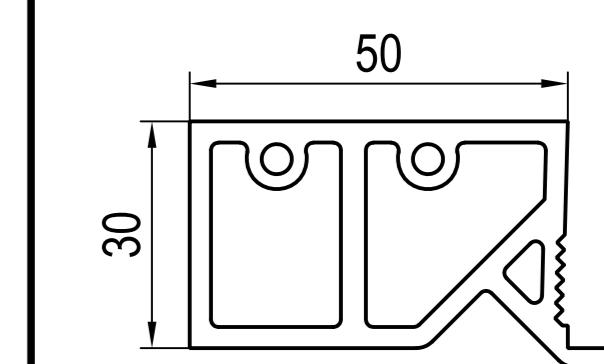

parapety zewnętrzne

Alu

IPI aluskin nakładki aluminiowe

ISI profile aluminiowe

dodatki

ICI zaślepki

parapety wewnętrzne

ościeża

□ 120113

parapety zewnętrzne
parapety wewnętrzne
ościeża

dodatki

ICI zaślepki

□ nie występuje w kolorze (brak okleiny)
■ występuje w kolorze (okleina)

-> do

głębokość zabudowy
->60mm ->IDEAL 2000
->70mm ->IDEAL 4000 / 5000
->85mm ->IDEAL 7000 / 8000
... ->IDEAL 2000 - 8000

SL długość widocznych powierzchni
AU obwód zewnętrzny
GU obwód całkowity