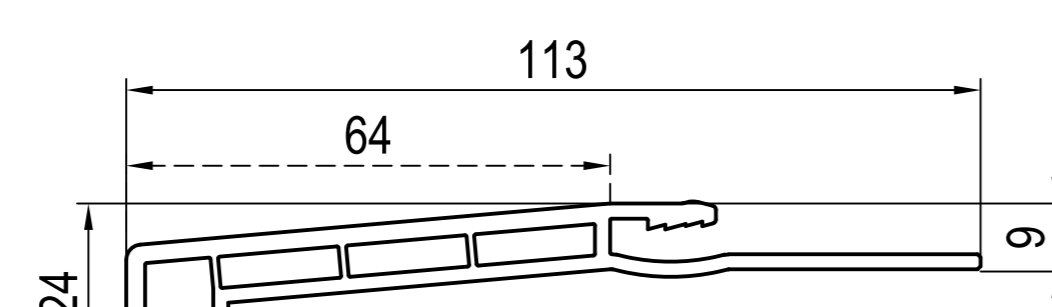

parapety zewnętrzne

■ 120246
ICI 650921

■ 120248
ICI 620249, 640238

■ 120249
->60/70mm
ICI 640238
IPI 249449 ->70mm

■ 140238
->70 mm
ICI 640238

□ 100220
ICI 600220

□ 120108
ICI 650902

□ 140229

□ 110200
-> 110x99, 120x59
ICI 640238

■ 140219
-> 120x39, 120x91, 140x17, 140x090000011, 150x110000011
ICI 640238

□ 120190
-> (RL)(MB) 110x06, 110x08, 110x09, 120x19, 120x57

□ 120192
-> (RL)(MB) 110x06, 110x08, 110x09, 120x19, 120x57