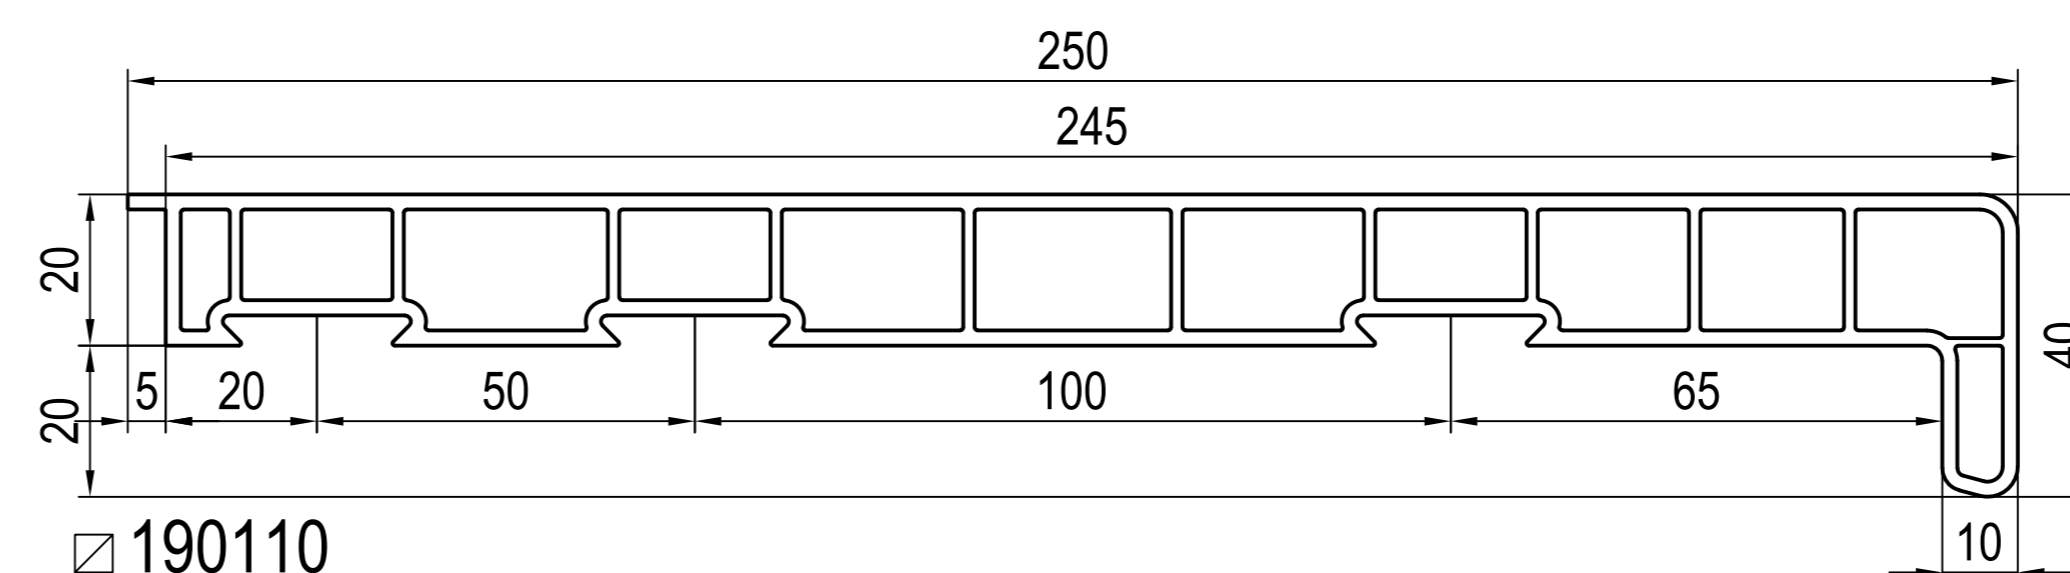

parapety wewnętrzne

□ 190110
ICI 610911 obcięte