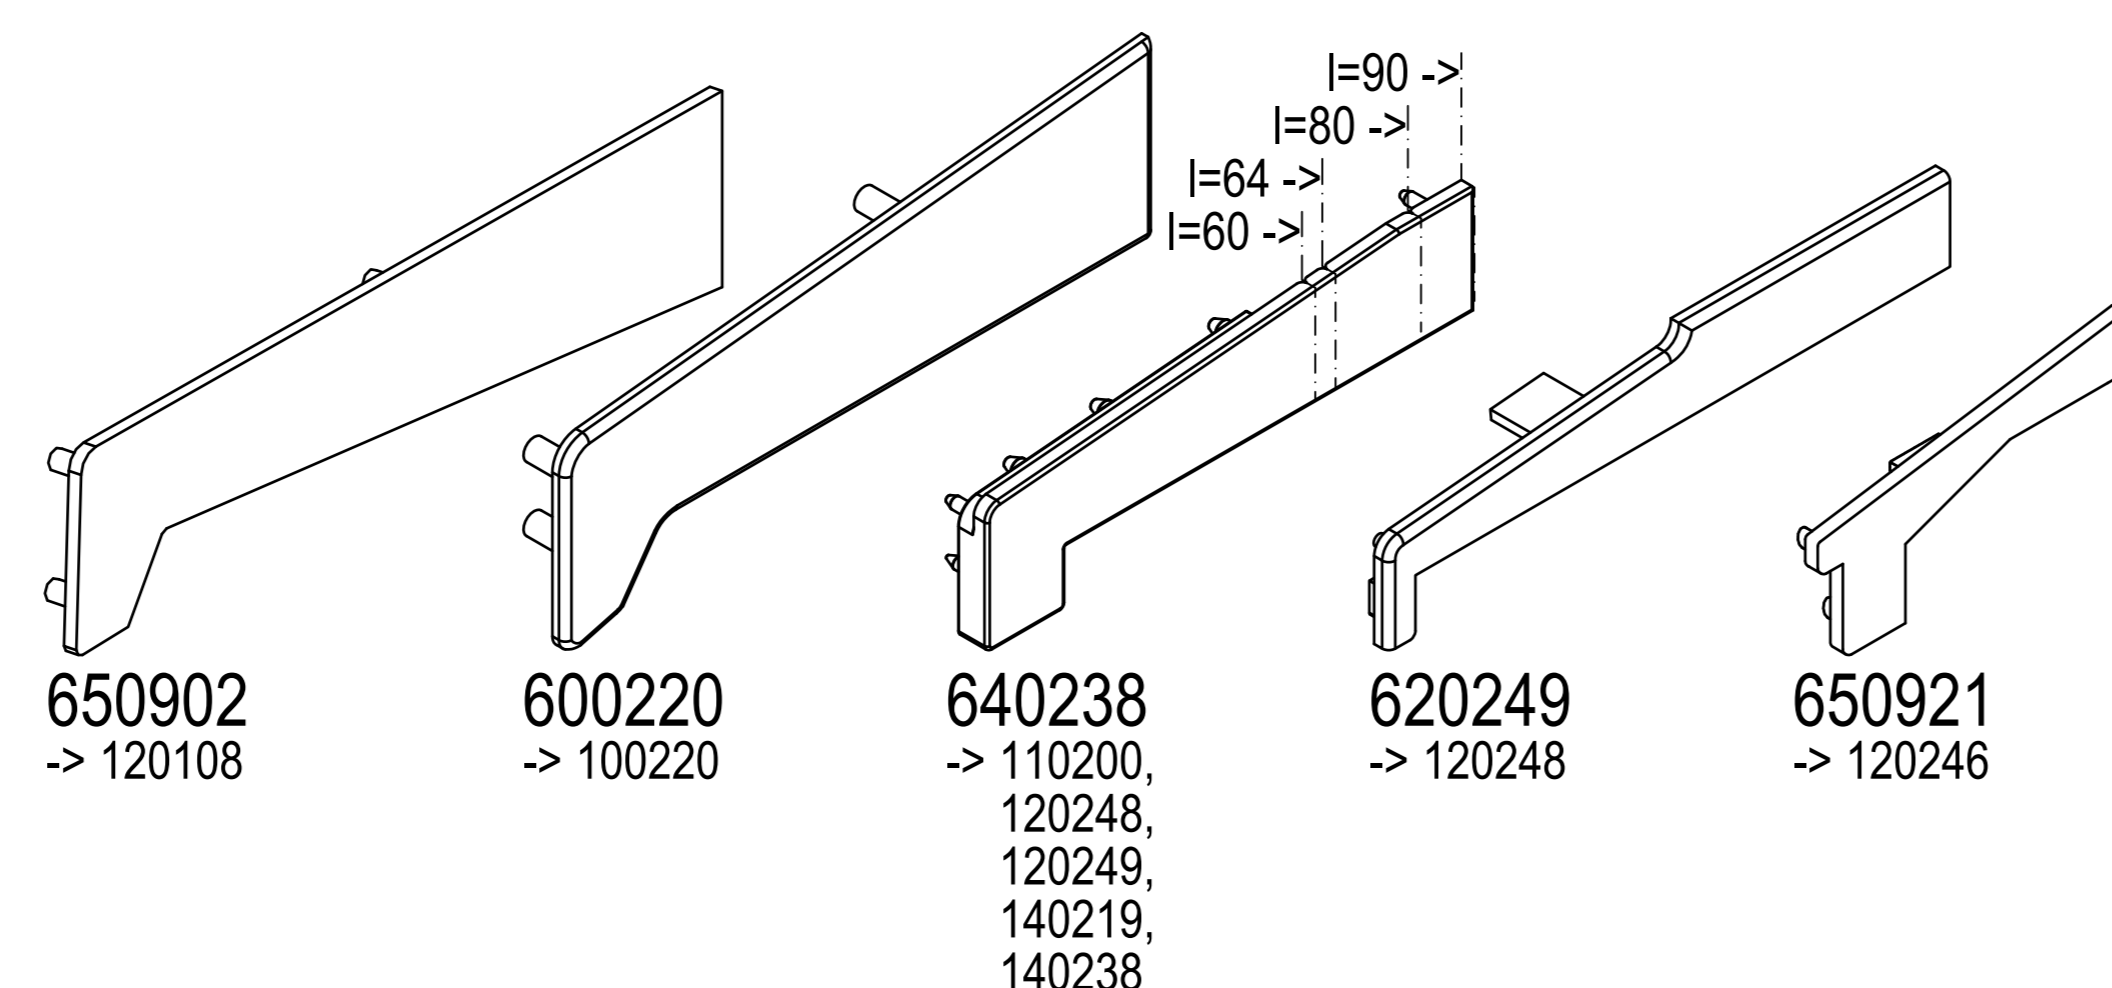

Alu

IPI aluskin nakładki aluminiowe

SL 114mm
AU 239mm
□ 249449 alu
-> 120249 ->70mm

ISI profile aluminiowe

SL 107mm
AU 258mm
GU 302mm
□ 229246 alu

dodatki

ICI zaślepki

650902
-> 120108