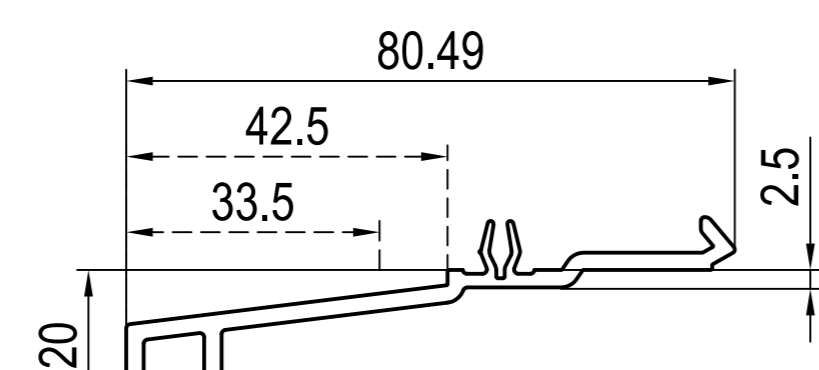

parapety zewnętrzne

■ 120246
ICI 650921

■ 120248
ICI 620249, 640238

■ 120249
->60/70mm
ICI 640238
IPI 249449 ->70mm

■ 140238
->70 mm
ICI 640238

□ 100220
ICI 600220

□ 120108
ICI 650902

□ 140229

□ 110200
-> 110x99, 120x59
ICI 640238

■ 140219
-> 120x39, 120x91, 140x17, 140x090000011, 150x110000011
ICI 640238

□ 120190
-> (RL)(MB) 110x06, 110x08, 110x09, 120x19, 120x57

□ 120192
-> (RL)(MB) 110x06, 110x08, 110x09, 120x19, 120x57