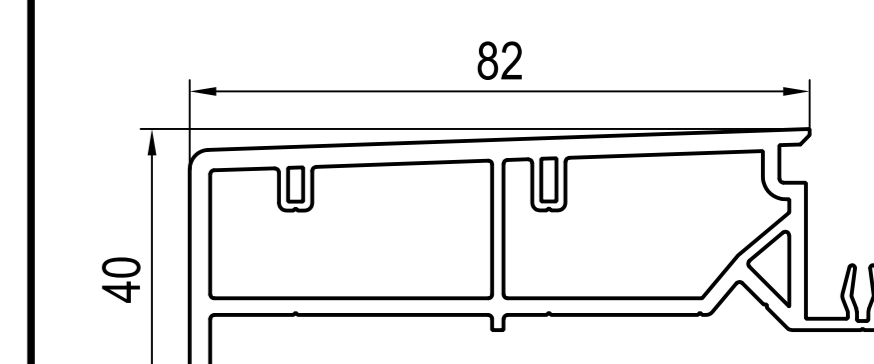

parapety zewnętrzne

Alu

IPI aluskin nakładki aluminiowe

ISI profile aluminiowe

dodatki

ICI zaślepki

parapety wewnętrzne

ościeża

■ 120270

parapety zewnętrzne
parapety wewnętrzne
ościeża

dodatki

ICI zaślepki

□ nie występuje w kolorze (brak okleiny)
■ występuje w kolorze (okleina)

-> do

głębokość zabudowy
->60mm ->IDEAL 2000
->70mm ->IDEAL 4000 / 5000
->85mm ->IDEAL 7000 / 8000
... ->IDEAL 2000 - 8000

SL długość widocznych powierzchni
AU obwód zewnętrzny
GU obwód całkowity