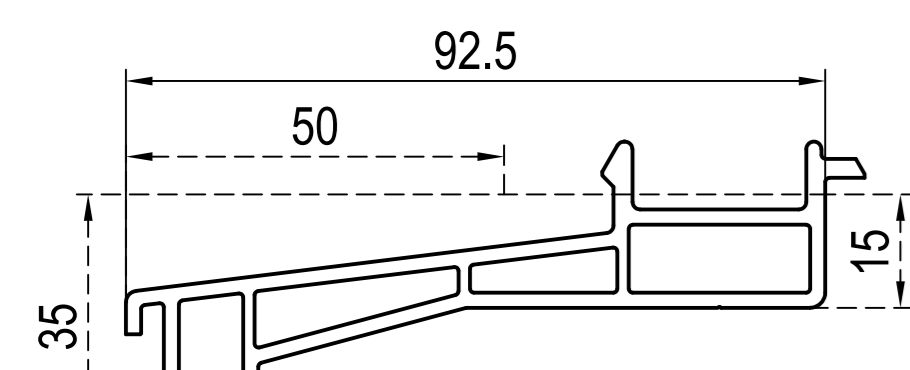

parapety zewnętrzne

■ 120246
ICI 650921

■ 120248
ICI 620249, 640238

■ 120249
->60/70mm
ICI 640238
IPI 249449 ->70mm

■ 140238
->70 mm
ICI 640238

□ 100220
ICI 600220

□ 120108
ICI 650902

□ 140229

□ 110200
-> 110x99, 120x59
ICI 640238

■ 140219
-> 120x39, 120x91, 140x17, 140x090000011, 150x110000011
ICI 640238

□ 120190
-> (RL)(MB) 110x06, 110x08, 110x09, 120x19, 120x57

□ 120192
-> (RL)(MB) 110x06, 110x08, 110x09, 120x19, 120x57

Alu

IPI aluskin nakładki aluminiowe

SL 114mm
AU 239mm
□ 249449 alu
-> 120249 ->70mm

ISI profile aluminiowe

SL 107mm
AU 258mm
GU 302mm
□ 229246 alu

dodatki

ICI zaślepki

650902
-> 120108