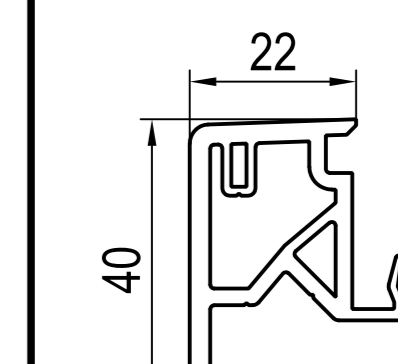

parapety zewnętrzne

Alu

IPI aluskin nakładki aluminiowe

ISI profile aluminiowe

dodatki

ICI zaślepki

parapety wewnętrzne

ościeża

□ 120193

parapety zewnętrzne
parapety wewnętrzne
ościeża

dodatki

ICI zaślepki

□ nie występuje w kolorze (brak okleiny)
■ występuje w kolorze (okleina)

-> do

głębokość zabudowy
->60mm ->IDEAL 2000
->70mm ->IDEAL 4000 / 5000
->85mm ->IDEAL 7000 / 8000
... ->IDEAL 2000 - 8000

SL długość widocznych powierzchni
AU obwód zewnętrzny
GU obwód całkowity