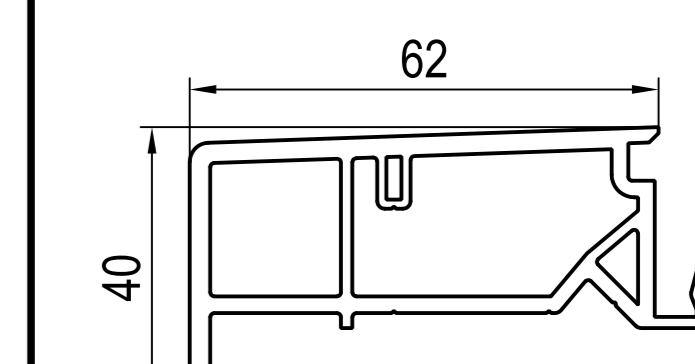

parapety zewnętrzne

Alu

IPI aluskin nakładki aluminiowe

ISI profile aluminiowe

dodatki

ICI zaślepki

parapety wewnętrzne

ościeża

□ 120195

parapety zewnętrzne
parapety wewnętrzne
ościeża

dodatki

ICI zaślepki

□ nie występuje w kolorze (brak okleiny)
■ występuje w kolorze (okleina)

-> do

głębokość zabudowy
->60mm ->IDEAL 2000
->70mm ->IDEAL 4000 / 5000
->85mm ->IDEAL 7000 / 8000
... ->IDEAL 2000 - 8000

SL długość widocznych powierzchni
AU obwód zewnętrzny
GU obwód całkowity