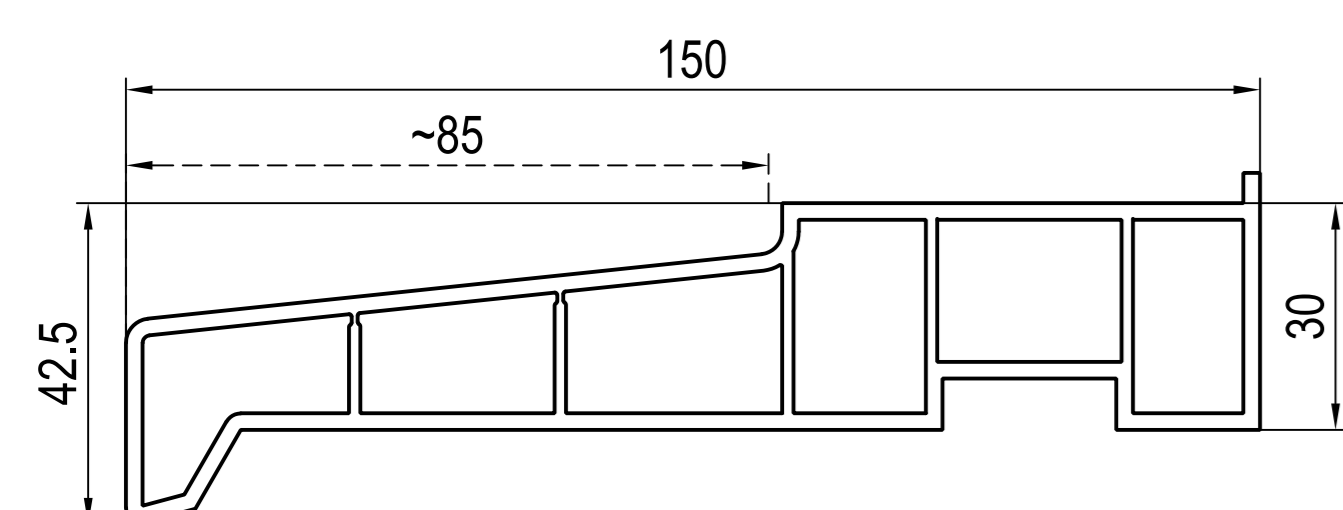

parapety zewnętrzne

■ 120246
ICI 650921

■ 120248
ICI 620249, 640238

■ 120249
->60/70mm
ICI 640238
IPI 249449 ->70mm

■ 140238
->70 mm
ICI 640238

□ 100220
ICI 600220

□ 120108
ICI 650902

□ 140229

□ 110200
-> 110x99, 120x59
ICI 640238

■ 140219
-> 120x39, 120x91, 140x17, 140x090000011, 150x110000011
ICI 640238

□ 120190
-> (RL)(MB) 110x06, 110x08, 110x09, 120x19, 120x57

□ 120192
-> (RL)(MB) 110x06, 110x08, 110x09, 120x19, 120x57