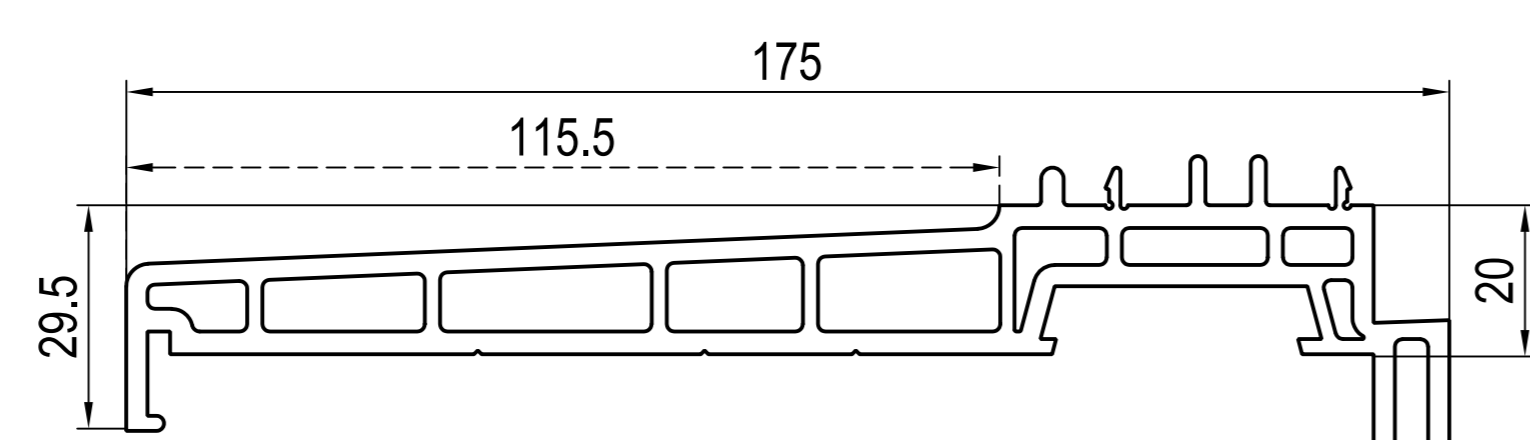

parapety zewnętrzne

■ 120246
ICI 650921

■ 120248
ICI 620249, 640238

■ 120249
->60/70mm
ICI 640238
IPI 249449 ->70mm

■ 140238
->70 mm
ICI 640238

□ 100220
ICI 600220

□ 120108
ICI 650902

□ 140229

□ 110200
-> 110x99, 120x59
ICI 640238

■ 140219
-> 120x39, 120x91, 140x17, 140x090000011, 150x110000011
ICI 640238

□ 120190
-> (RL)(MB) 110x06, 110x08, 110x09, 120x19, 120x57

□ 120192
-> (RL)(MB) 110x06, 110x08, 110x09, 120x19, 120x57

Alu

IPI aluskin nakładki aluminiowe

SL 114mm
AU 239mm
□ 249449 alu
-> 120249 ->70mm

ISI profile aluminiowe

SL 107mm
AU 258mm
GU 302mm
□ 229246 alu

dodatki

ICI zaślepki

650902
-> 120108

dodatki

ICI zaślepki

610911
-> 190110, 190111

□ nie występuje w kolorze (brak okleiny)
■ występuje w kolorze (okleina)

-> do

głębokość zabudowy
->60mm ->IDEAL 2000
->70mm ->IDEAL 4000 / 5000
->85mm ->IDEAL 7000 / 8000
... ->IDEAL 2000 - 8000