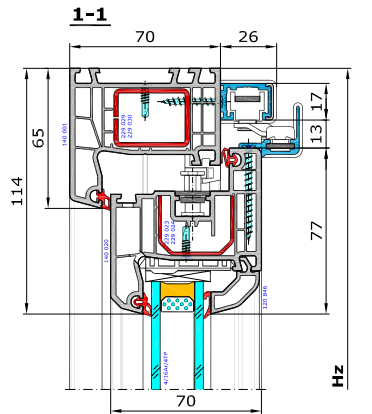

Aluplast - Ideal 4000 - okucie PSK - Schemat A
Drzwi balkonowe dwukwaterowe, jedno skrzydło uchylno-przesuwne z okuciem Winkhaus-Hautau, druga kwarta skrzydło rozwierno-uchylne.
140 001 - Ościeżnica 65mm Ideal 4000
140 020 - Skrzydło 77mm Ideal 4000
120 846 - Lfstwa przyszybowa Soft-Ilne

Schemat A - lewe skrzydło przesuwne

Schemat A - prawe skrzydło przesuwne