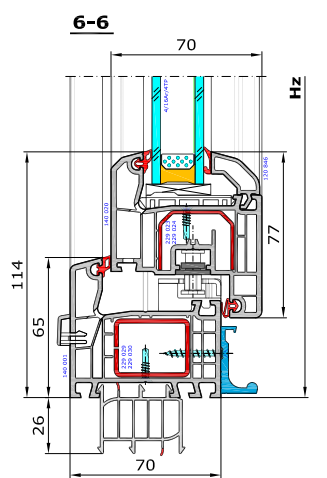

Aluplast - Ideal 4000 - okucie PSK - Schemat A
Drzwi balkonowe dwukwaterowe, jedno skrzydło uchylno-przesuwne z okuciem Winkhaus-Hautau, druga kwarta skrzydło rozwierno-uchylne.
140 001 - Ościeżnica 65mm Ideal 4000
140 020 - Skrzydło 77mm Ideal 4000
120 846 - Lfstwa przyszybowa Soft-Ilne

Schemat A - lewe skrzydło przesuwne

Schemat A - prawe skrzydło przesuwne