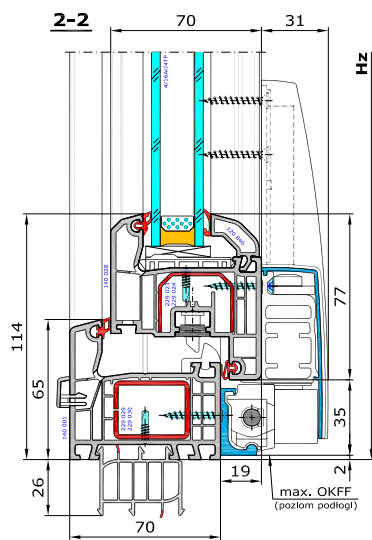

Aluplast - Ideal 4000 - okucie PSK - Schemat A
Drzwi balkonowe dwukwaterowe, jedno skrzydło uchylno-przesuwne z okuciem Winkhaus-Hautau, druga kwarta skrzydło rozwierno-uchylne.
140 001 - Ościeżnica 65mm Ideal 4000
140 020 - Skrzydło 77mm Ideal 4000
120 846 - Lfstwa przyszybowa Soft-Ilne

Schemat A - lewe skrzydło przesuwne

Schemat A - prawe skrzydło przesuwne