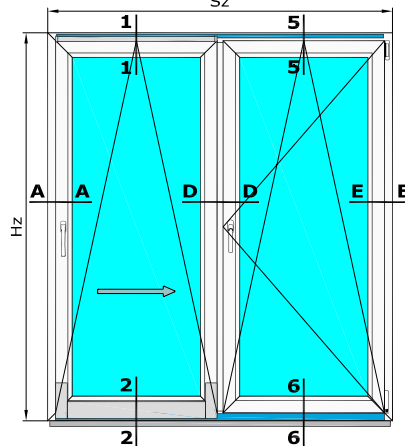

Aluplast - Ideal 4000 - okucie PSK - Schemat A
Drzwi balkonowe dwukwaterowe, jedno skrzydło uchylno-przesuwne z okuciem Winkhaus-Hautau, druga kwarta skrzydło rozwierno-uchylne.
140 001 - Ościeżnica 65mm Ideal 4000
140 020 - Skrzydło 77mm Ideal 4000
120 846 - Lfstwa przyszybowa Soft-Ilne

Schemat A - lewe skrzydło przesuwne

Schemat A - prawe skrzydło przesuwne