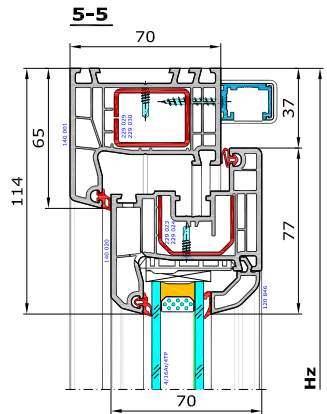

Aluplast - Ideal 4000 - okucie PSK - Schemat A
Drzwi balkonowe dwukwaterowe, jedno skrzydło uchylno-przesuwne z okuciem Winkhaus-Hautau, druga kwarta skrzydło rozwierno-uchylne.
140 001 - Ościeżnica 65mm Ideal 4000
140 020 - Skrzydło 77mm Ideal 4000
120 846 - Lfstwa przyszybowa Soft-Ilne

Schemat A - lewe skrzydło przesuwne

Schemat A - prawe skrzydło przesuwne