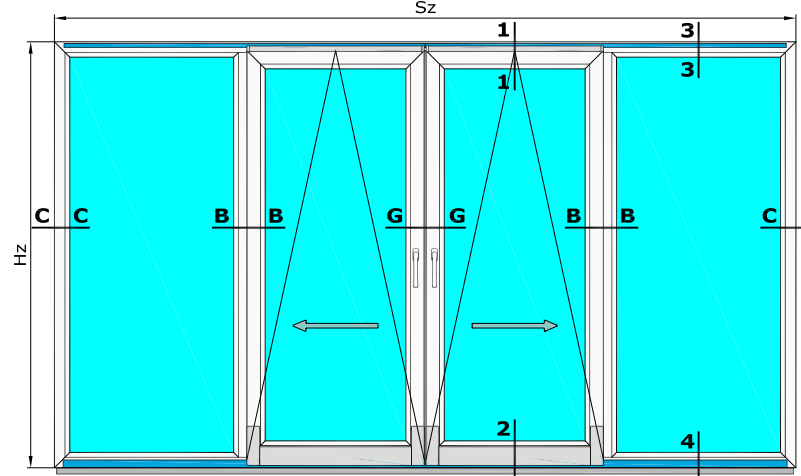

# Aluplast - Ideal 4000 - okucie PSK - Schemat C

Drzwi balkonowe czterokwaterowe, środkowe skrzydło z ruchomym słupkiem uchylno-przesuwne z okuciem Winkhaus-Hautau, kwatera boczna prawa i lewa szklenie w ościeżnicy.

- 140 001 - Ościeżnica 65mm Ideal 4000
- 140 020 - Skrzydło 77mm Ideal 4000
- 120 846 - Listwa przyszybowa Soft-line

Schemat C - środkowe skrzydło przesuwane na prawo

Widok balkonu od wnętrza pomieszczenia