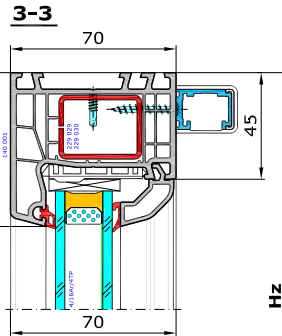

# Aluplast - Ideal 4000 - okucie PSK - Schemat C

Drzwi balkonowe czterokwaterowe, środkowe skrzydło z ruchomym słupkiem uchylno-przesuwne z okuciem Winkhaus-Hautau, kwatera boczna prawa i lewa szklenie w ościeżnicy.

- 140 001 - Ościeżnica 65mm Ideal 4000
- 140 020 - Skrzydło 77mm Ideal 4000
- 120 846 - Listwa przyszybowa Soft-line

Schemat C - środkowe skrzydło przesuwane na prawo

Widok balkonu od wnętrza pomieszczenia