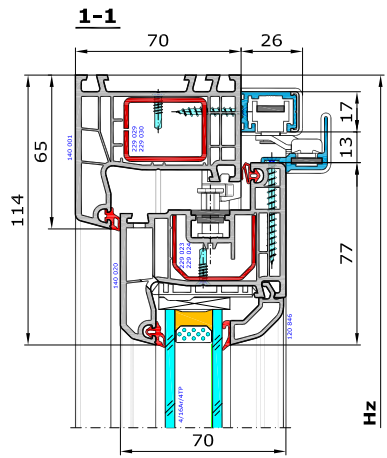

# Aluplast - Ideal 4000 - okucie PSK - Schemat C

Drzwi balkonowe czterokwaterowe, środkowe skrzydło z ruchomym słupkiem uchylno-przesuwne z okuciem Winkhaus-Hautau, kwatera boczna prawa i lewa szklenie w ościeżnicy.

- 140 001 - Ościeżnica 65mm Ideal 4000
- 140 020 - Skrzydło 77mm Ideal 4000
- 120 846 - Listwa przyszybowa Soft-line

Schemat C - środkowe skrzydło przesuwane na prawo

Widok balkonu od wnętrza pomieszczenia