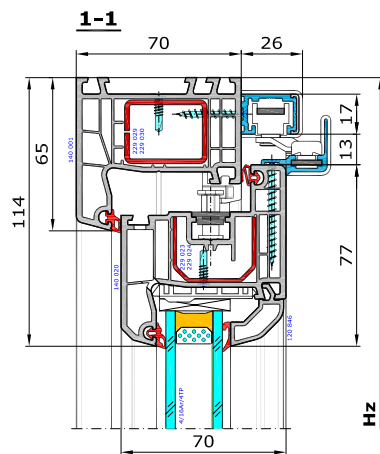

Aluplast - Ideal 4000 - okucie PSK - Schemat G

Drzwi balkonowe trzykwaterowe, skrzydło środkowe uchylno-przesuwne z okuciem Winkhaus-Hautau, kwatery boczna prawa i lewa stałe szklenie w ościeżnicy.

140 001 - Ościeżnica 65mm Ideal 4000

140 020 - Skrzydło 77mm Ideal 4000

120 846 - Listwa przyszybowa Soft-Ilne

Schemat G - środkowe skrzydło przesuwane na prawo