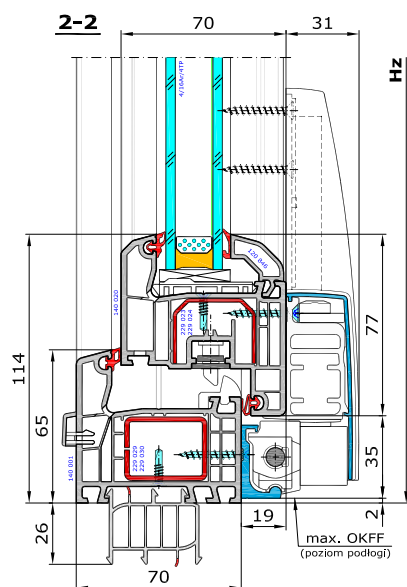

Aluplast - Ideal 4000 - okucie PSK - Schemat G

Drzwi balkonowe trzykwaterowe, skrzydło środkowe uchylno-przesuwne z okuciem Winkhaus-Hautau, kwatery boczna prawa i lewa stałe szklenie w ościeżnicy.

140 001 - Ościeżnica 65mm Ideal 4000

140 020 - Skrzydło 77mm Ideal 4000

120 846 - Listwa przyszybowa Soft-Ilne

Schemat G - środkowe skrzydło przesuwane na prawo