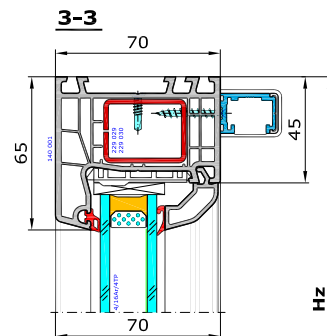

Aluplast - Ideal 4000 - okucie PSK - Schemat G

Drzwi balkonowe trzykwaterowe, skrzydło środkowe uchylno-przesuwne z okuciem Winkhaus-Hautau, kwatery boczna prawa i lewa stałe szklenie w ościeżnicy.

140 001 - Ościeżnica 65mm Ideal 4000

140 020 - Skrzydło 77mm Ideal 4000

120 846 - Listwa przyszybowa Soft-Ilne

Schemat G - środkowe skrzydło przesuwane na prawo