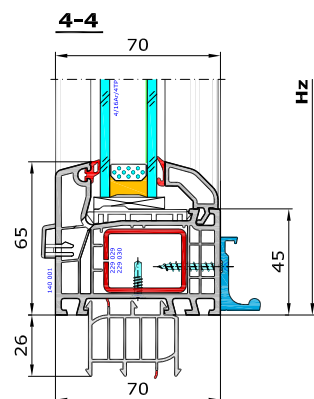

Aluplast - Ideal 4000 - okucie PSK - Schemat G

Drzwi balkonowe trzykwaterowe, skrzydło środkowe uchylno-przesuwne z okuciem Winkhaus-Hautau, kwatery boczna prawa i lewa stałe szklenie w ościeżnicy.

140 001 - Ościeżnica 65mm Ideal 4000

140 020 - Skrzydło 77mm Ideal 4000

120 846 - Listwa przyszybowa Soft-Ilne

Schemat G - środkowe skrzydło przesuwane na prawo