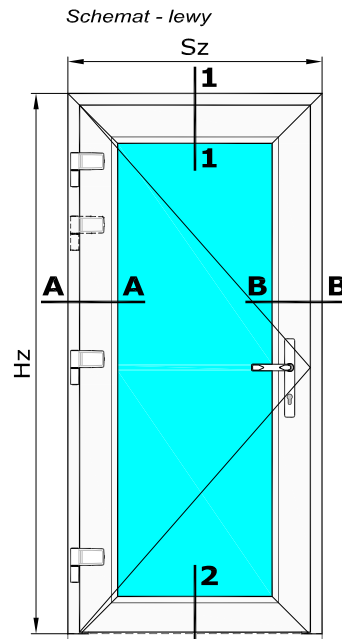

Aluplast - Ideal 4000 - drzwi wejściowe

Drzwi jednoskrzydłowe otwierane do wewnątrz bez progu, z uszczelką teleskopową.

140 001 - Ościeżnica 65mm Ideal 4000

140 033 - Skrzydło drzwi 120mm otw do wewn

120 846 - Listwa przyszybowa Soft-line

Schemat - prawy

Widok drzwi od wnętrza pomieszczenia