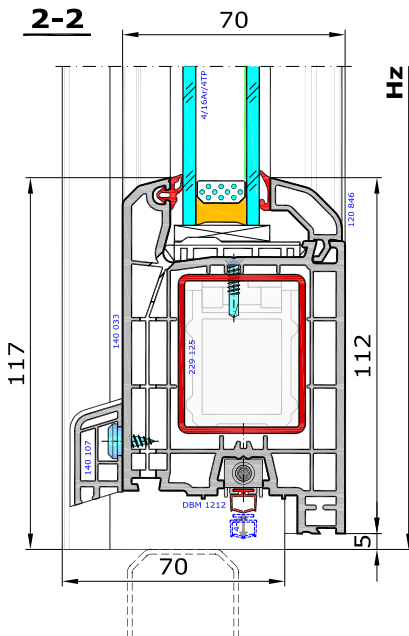

Aluplast - Ideal 4000 - drzwi wejściowe

Drzwi jednoskrzydłowe otwierane do wewnątrz bez progu, z uszczelką teleskopową.

140 001 - Ościeżnica 65mm Ideal 4000

140 033 - Skrzydło drzwi 120mm otw do wewn

120 846 - Listwa przyszybowa Soft-line

Schemat - prawy

Widok drzwi od wnętrza pomieszczenia