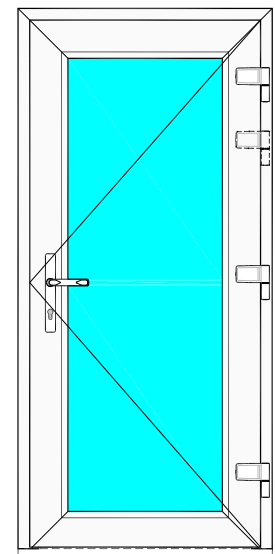

Aluplast - Ideal 4000 - drzwi wejściowe

Drzwi jednoskrzydłowe otwierane do wewnątrz bez progu, z uszczelką teleskopową.

140 001 - Ościeżnica 65mm Ideal 4000

140 033 - Skrzydło drzwi 120mm otw do wewn

120 846 - Listwa przyszybowa Soft-line

Schemat - prawy

Widok drzwi od wnętrza pomieszczenia