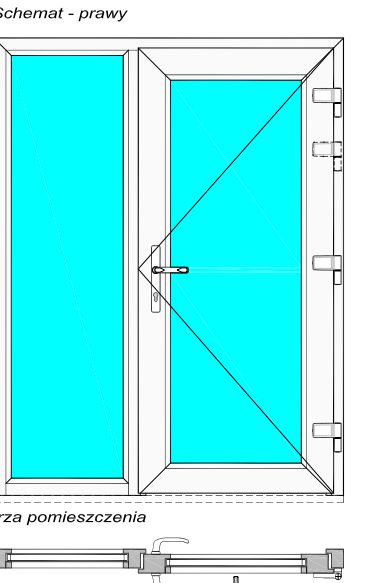

Aluplast - Ideal 4000 drzwi wejściowe

Drzwi jednoskrzydłowe otwierane do wewnątrz bez progu, z uszczelką teleskopową, z boczną kwaterą szklenia w ościeżnicy.

140 001 - Ościeżnica 65mm Ideal 4000

140 033 - Skrzydło drzwi 120mm otw do wewn

120 846 - Listwa przyszybowa Soft-Ilne

Widok drzwi od wnętrza pomieszczenia