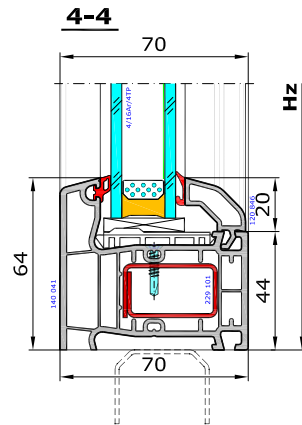

Aluplast - Ideal 4000 drzwi wejściowe

Drzwi jednoskrzydłowe otwierane do wewnątrz bez progu, z uszczelką teleskopową, z boczną kwaterą szklenia w ościeżnicy.

140 001 - Ościeżnica 65mm Ideal 4000

140 033 - Skrzydło drzwi 120mm otw do wewn

120 846 - Listwa przyszybowa Soft-Ilne

Widok drzwi od wnętrza pomieszczenia