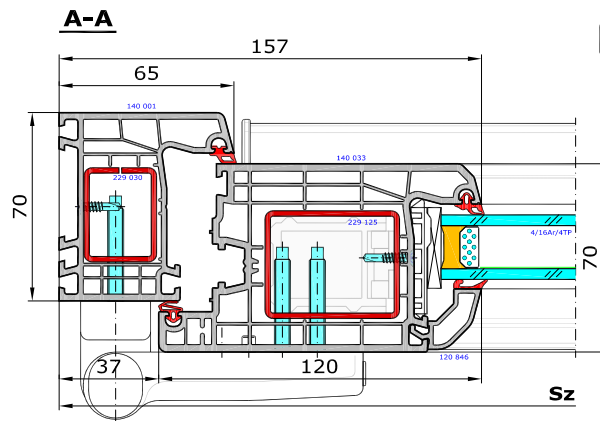

Aluplast - Ideal 4000 drzwi wejściowe

Drzwi jednoskrzydłowe otwierane do wewnątrz bez progu, z uszczelką teleskopową, z boczną kwaterą szklenia w ościeżnicy.

140 001 - Ościeżnica 65mm Ideal 4000

140 033 - Skrzydło drzwi 120mm otw do wewn

120 846 - Listwa przyszybowa Soft-Ilne

Widok drzwi od wnętrza pomieszczenia