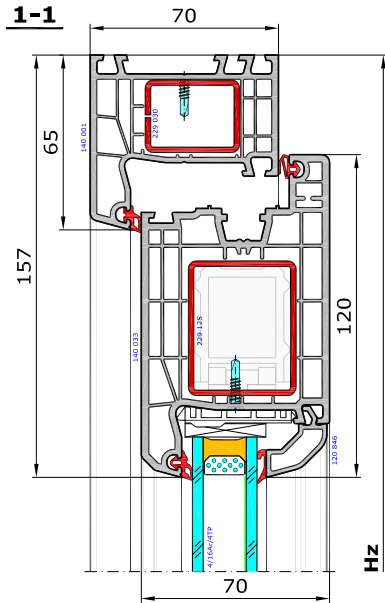

Aluplast - Ideal 4000 drzwi wejściowe

Drzwi jednoskrzydłowe otwierane do wewnątrz bez progu, z uszczelką teleskopową, z boczną kwaterą szklenia w ościeżnicy.

140 001 - Ościeżnica 65mm Ideal 4000

140 033 - Skrzydło drzwi 120mm otw do wewn

120 846 - Listwa przyszybowa Soft-Ilne

Widok drzwi od wnętrza pomieszczenia