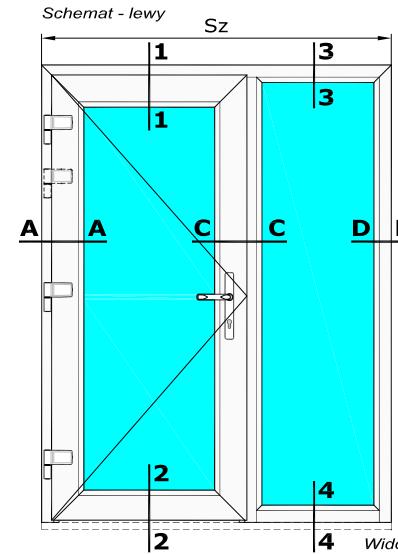

Aluplast - Ideal 4000 drzwi wejściowe

Drzwi jednoskrzydłowe otwierane do wewnątrz bez progu, z uszczelką teleskopową, z boczną kwaterą szklenia w ościeżnicy.

140 001 - Ościeżnica 65mm Ideal 4000

140 033 - Skrzydło drzwi 120mm otw do wewn

120 846 - Listwa przyszybowa Soft-Ilne

Widok drzwi od wnętrza pomieszczenia