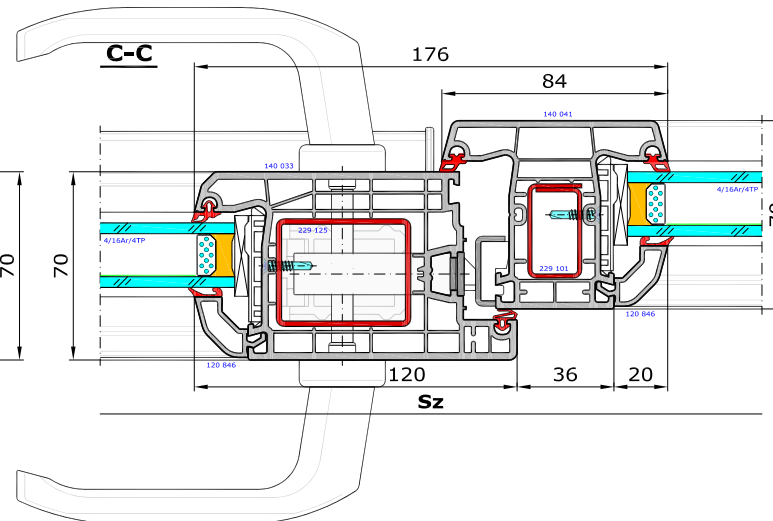

Aluplast - Ideal 4000 drzwi wejściowe

Drzwi jednoskrzydłowe otwierane do wewnątrz bez progu, z uszczelką teleskopową, z boczną kwaterą szklenia w ościeżnicy.

140 001 - Ościeżnica 65mm Ideal 4000

140 033 - Skrzydło drzwi 120mm otw do wewn

120 846 - Listwa przyszybowa Soft-Ilne

Widok drzwi od wnętrza pomieszczenia