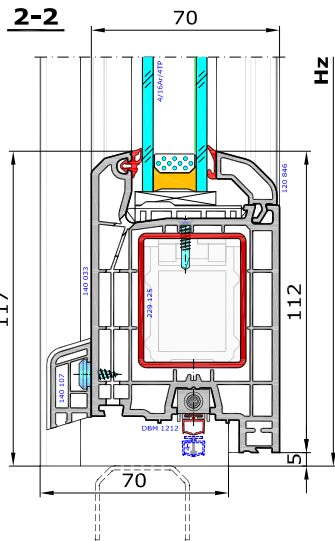

Aluplast - Ideal 4000 drzwi wejściowe

Drzwi jednoskrzydłowe otwierane do wewnątrz bez progu, z uszczelką teleskopową, z boczną kwaterą szklenia w ościeżnicy.

140 001 - Ościeżnica 65mm Ideal 4000

140 033 - Skrzydło drzwi 120mm otw do wewn

120 846 - Listwa przyszybowa Soft-Ilne

Widok drzwi od wnętrza pomieszczenia