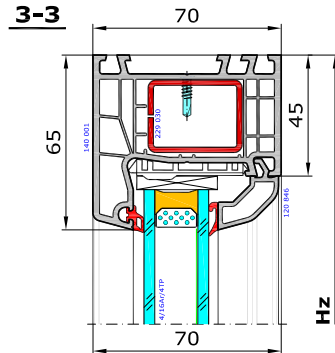

Aluplast - Ideal 4000 drzwi wejściowe

Drzwi jednoskrzydłowe otwierane do wewnątrz bez progu, z uszczelką teleskopową, z boczną kwaterą szklenia w ościeżnicy.

140 001 - Ościeżnica 65mm Ideal 4000

140 033 - Skrzydło drzwi 120mm otw do wewn

120 846 - Listwa przyszybowa Soft-Ilne

Widok drzwi od wnętrza pomieszczenia