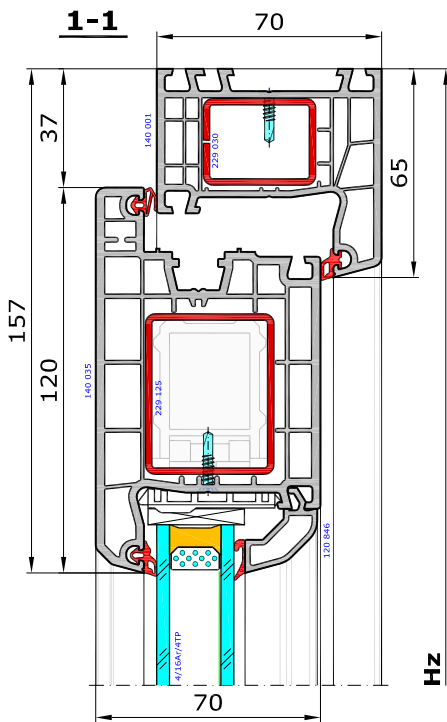

Aluplast - Ideal 4000 - drzwi wejściowe

Dzwi jednoskrzydłowe otwierane na zewnątrz.

140 001 - Ościeżnica 65mm Ideal 4000

548 521 - Próg aluminiowo-tworzywowowy 20x70mm z VBH

140 035 - Skrzydło drzwi 120mm otw na zewnątrz

120 846 - Listwa przyszybowa Soft-line

Schemat - prawy od wnętrza,
schemt lewy lustrzane odbicie.

Schemat - prawy od zewnątrz,
schemt lewy lustrzane odbicie

Widok drzwi od wnętrza pomieszczenia

Widok drzwi od strony elewacji