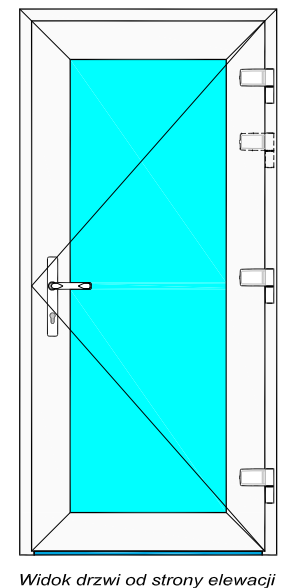

Aluplast - Ideal 4000 - drzwi wejściowe

Dzwi jednoskrzydłowe otwierane na zewnątrz.

140 001 - Ościeżnica 65mm Ideal 4000

548 521 - Próg aluminiowo-tworzywowowy 20x70mm z VBH

140 035 - Skrzydło drzwi 120mm otw na zewnątrz

120 846 - Listwa przyszybowa Soft-line

Schemat - prawy od wnętrza,
schemt lewy lustrzane odbicie.

Schemat - prawy od zewnątrz,
schemt lewy lustrzane odbicie

Widok drzwi od wnętrza pomieszczenia

Widok drzwi od strony elewacji