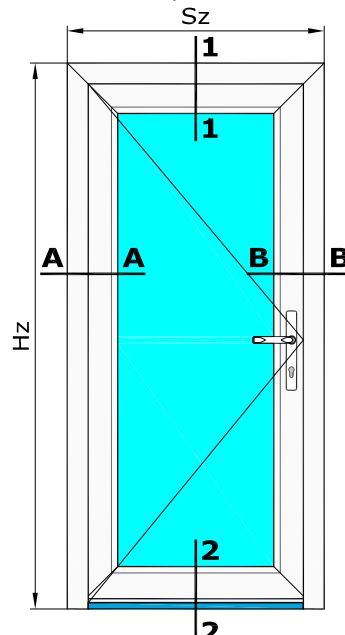

Aluplast - Ideal 4000 - drzwi wejściowe

Dzwi jednoskrzydłowe otwierane na zewnątrz.

140 001 - Ościeżnica 65mm Ideal 4000

548 521 - Próg aluminiowo-tworzywowowy 20x70mm z VBH

140 035 - Skrzydło drzwi 120mm otw na zewnątrz

120 846 - Listwa przyszybowa Soft-line

Schemat - prawy od wnętrza,
schemt lewy lustrzane odbicie.

Schemat - prawy od zewnątrz,
schemt lewy lustrzane odbicie

Widok drzwi od wnętrza pomieszczenia

Widok drzwi od strony elewacji