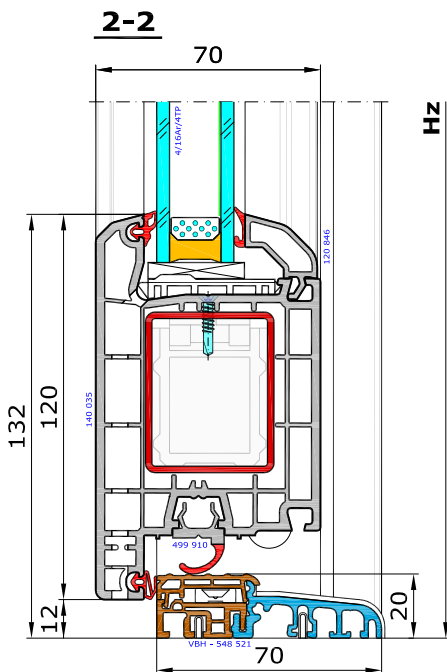

Aluplast - Ideal 4000 - drzwi wejściowe

Dzwi jednoskrzydłowe otwierane na zewnątrz.

140 001 - Ościeżnica 65mm Ideal 4000

548 521 - Próg aluminiowo-tworzywowowy 20x70mm z VBH

140 035 - Skrzydło drzwi 120mm otw na zewnątrz

120 846 - Listwa przyszybowa Soft-line

Schemat - prawy od wnętrza,
schemt lewy lustrzane odbicie.

Schemat - prawy od zewnątrz,
schemt lewy lustrzane odbicie

Widok drzwi od wnętrza pomieszczenia

Widok drzwi od strony elewacji