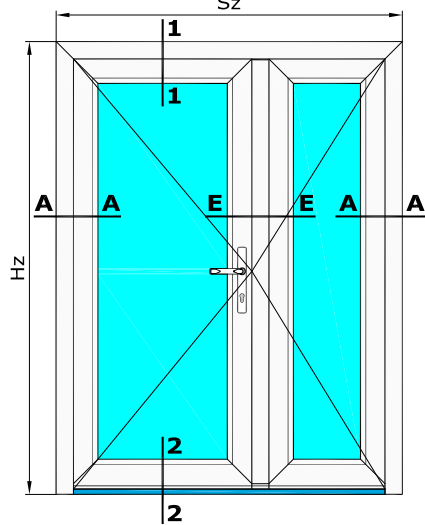

Aluplast - Ideal 4000 drzwi wejściowe

Drzwi dwuskrzydłowe otwierane na zewnątrz z ruchomym słupkiem.

140 001 - Ościeżnica 65mm Ideal 4000

548 521 - Próg aluminiowo-tworzywowy 20x70mm z VBH

140 035 - Skrzydło drzwi 120mm otw na zewn

120 846 - Listwa przyszybowa Soft-Ilne

Schemat - prawy od wnętrza, schemat lewy lustrzane odbicie.
Sz

Schemat - prawy od zewnątrz, schemat lewy lustrzane odbicie

Widok drzwi od wnętrza pomieszczenia

Widok drzwi od strony elewacji