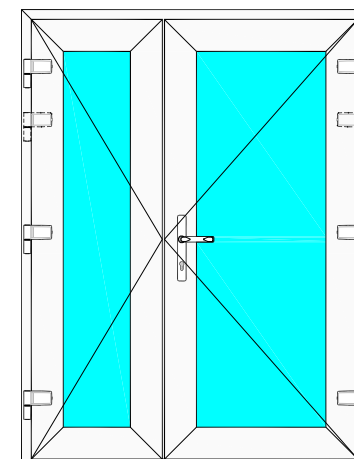

Aluplast - Ideal 4000 drzwi wejściowe

Drzwi dwuskrzydłowe otwierane na zewnątrz z ruchomym słupkiem.

140 001 - Ościeżnica 65mm Ideal 4000

548 521 - Próg aluminiowo-tworzywowy 20x70mm z VBH

140 035 - Skrzydło drzwi 120mm otw na zewn

120 846 - Listwa przyszybowa Soft-Ilne

Schemat - prawy od wnętrza, schemat lewy lustrzane odbicie.
Sz

Schemat - prawy od zewnątrz, schemat lewy lustrzane odbicie

Widok drzwi od wnętrza pomieszczenia

Widok drzwi od strony elewacji