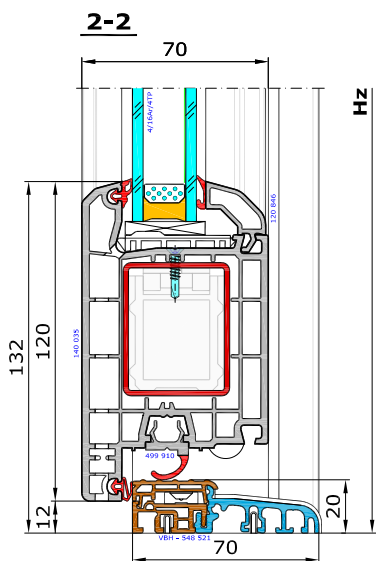

Aluplast - Ideal 4000 drzwi wejściowe

Drzwi dwuskrzydłowe otwierane na zewnątrz z ruchomym słupkiem.

140 001 - Ościeżnica 65mm Ideal 4000

548 521 - Próg aluminiowo-tworzywowy 20x70mm z VBH

140 035 - Skrzydło drzwi 120mm otw na zewn

120 846 - Listwa przyszybowa Soft-Ilne

Schemat - prawy od wnętrza, schemat lewy lustrzane odbicie.
Sz

Schemat - prawy od zewnątrz, schemat lewy lustrzane odbicie

Widok drzwi od wnętrza pomieszczenia

Widok drzwi od strony elewacji