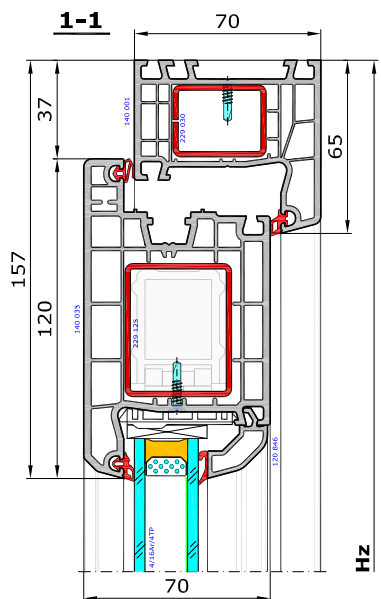

Aluplast - Ideal 4000 drzwi wejściowe

Drzwi dwuskrzydłowe otwierane na zewnątrz z ruchomym słupkiem.

140 001 - Ościeżnica 65mm Ideal 4000

548 521 - Próg aluminiowo-tworzywowy 20x70mm z VBH

140 035 - Skrzydło drzwi 120mm otw na zewn

120 846 - Listwa przyszybowa Soft-Ilne

Schemat - prawy od wnętrza, schemat lewy lustrzane odbicie.
Sz

Schemat - prawy od zewnątrz, schemat lewy lustrzane odbicie

Widok drzwi od wnętrza pomieszczenia

Widok drzwi od strony elewacji