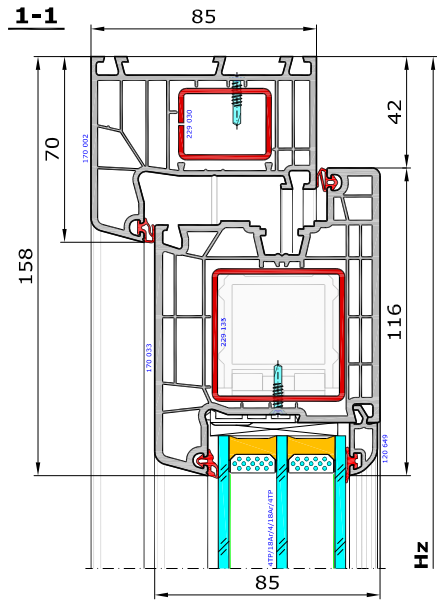

### Aluplast - Ideal 7000 drzwi wejściowe

Drzwi jednoskrzydłowe otwierane do wewnątrz I z boczną kwaterą szklenia w ościeżnicy.

170 002 - Ościeżnica 70mm Ideal 7000

269 060 - Próg aluminiowo-tworzywowy 20x85mm Aluplast

170 033 - Skrzydło drzwi 116mm otw do wewn

120 649 - Listwa przyszybowa Soft-line

Widok drzwi od wnętrza pomieszczenia