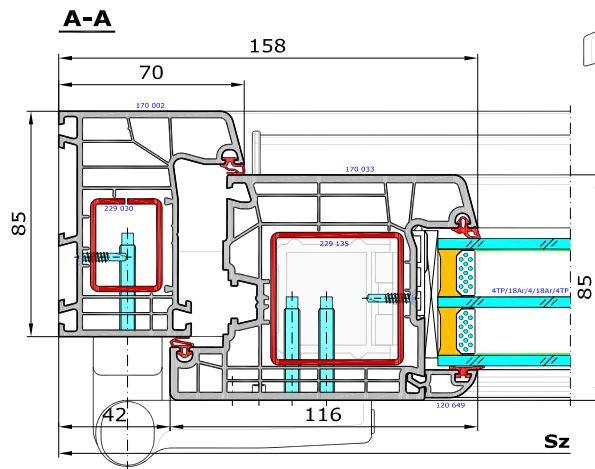

### Aluplast - Ideal 7000 drzwi wejściowe

Drzwi jednoskrzydłowe otwierane do wewnątrz I z boczną kwaterą szklenia w ościeżnicy.

170 002 - Ościeżnica 70mm Ideal 7000

269 060 - Próg aluminiowo-tworzywowy 20x85mm Aluplast

170 033 - Skrzydło drzwi 116mm otw do wewn

120 649 - Listwa przyszybowa Soft-line

Widok drzwi od wnętrza pomieszczenia