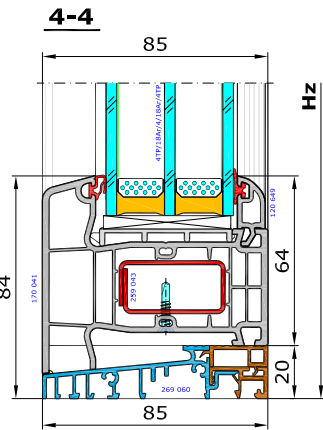

### Aluplast - Ideal 7000 drzwi wejściowe

Drzwi jednoskrzydłowe otwierane do wewnątrz I z boczną kwaterą szklenia w ościeżnicy.

170 002 - Ościeżnica 70mm Ideal 7000

269 060 - Próg aluminiowo-tworzywowy 20x85mm Aluplast

170 033 - Skrzydło drzwi 116mm otw do wewn

120 649 - Listwa przyszybowa Soft-line

Widok drzwi od wnętrza pomieszczenia