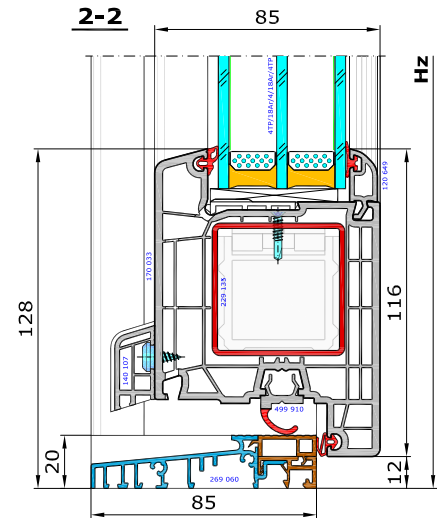

### Aluplast - Ideal 7000 drzwi wejściowe

Drzwi jednoskrzydłowe otwierane do wewnątrz I z boczną kwaterą szklenia w ościeżnicy.

170 002 - Ościeżnica 70mm Ideal 7000

269 060 - Próg aluminiowo-tworzywowy 20x85mm Aluplast

170 033 - Skrzydło drzwi 116mm otw do wewn

120 649 - Listwa przyszybowa Soft-line

Widok drzwi od wnętrza pomieszczenia