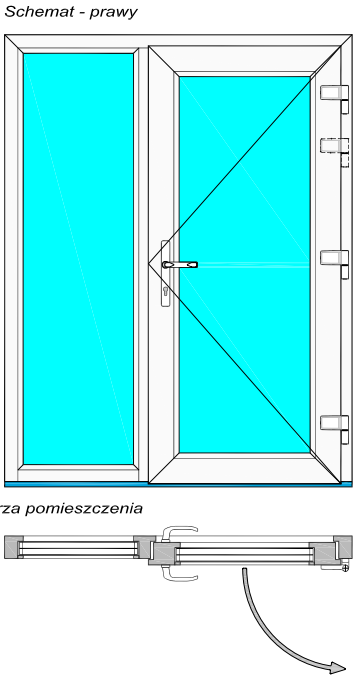

### Aluplast - Ideal 7000 drzwi wejściowe

Drzwi jednoskrzydłowe otwierane do wewnątrz I z boczną kwaterą szklenia w ościeżnicy.

170 002 - Ościeżnica 70mm Ideal 7000

269 060 - Próg aluminiowo-tworzywowy 20x85mm Aluplast

170 033 - Skrzydło drzwi 116mm otw do wewn

120 649 - Listwa przyszybowa Soft-line

Widok drzwi od wnętrza pomieszczenia