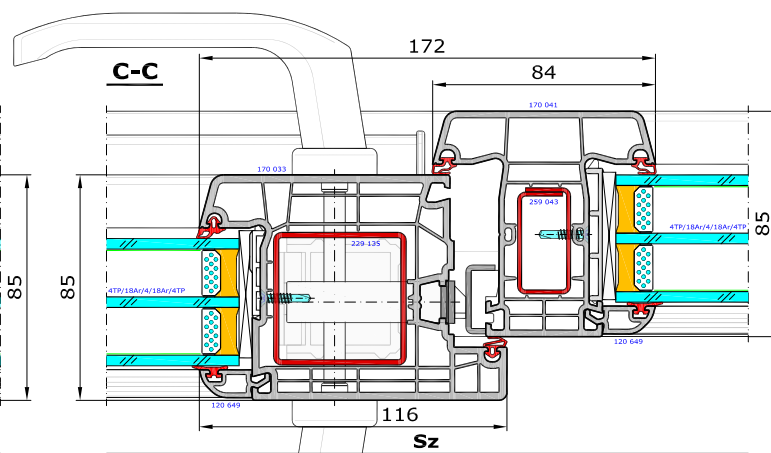

### Aluplast - Ideal 7000 drzwi wejściowe

Drzwi jednoskrzydłowe otwierane do wewnątrz I z boczną kwaterą szklenia w ościeżnicy.

170 002 - Ościeżnica 70mm Ideal 7000

269 060 - Próg aluminiowo-tworzywowy 20x85mm Aluplast

170 033 - Skrzydło drzwi 116mm otw do wewn

120 649 - Listwa przyszybowa Soft-line

Widok drzwi od wnętrza pomieszczenia