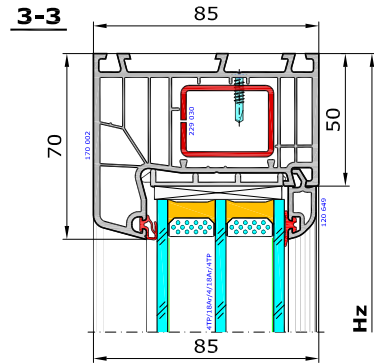

### Aluplast - Ideal 7000 drzwi wejściowe

Drzwi jednoskrzydłowe otwierane do wewnątrz I z boczną kwaterą szklenia w ościeżnicy.

170 002 - Ościeżnica 70mm Ideal 7000

269 060 - Próg aluminiowo-tworzywowy 20x85mm Aluplast

170 033 - Skrzydło drzwi 116mm otw do wewn

120 649 - Listwa przyszybowa Soft-line

Widok drzwi od wnętrza pomieszczenia