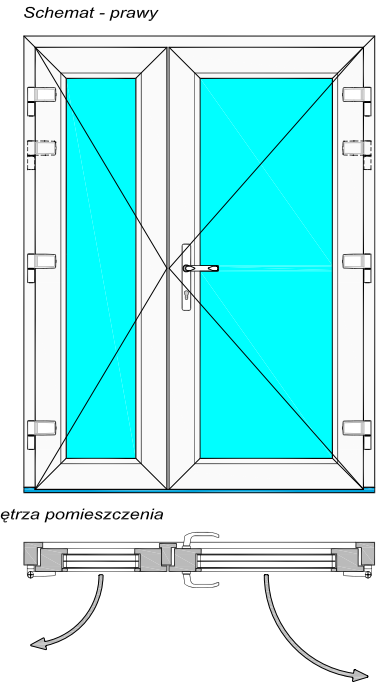

## Aluplast - Ideal 7000 drzwi wejściowe

Drzwi dwuskrzydłowe otwierane do wewnątrz z ruchomym słupkiem.

170 002 - Ościeżnica 70mm Ideal 7000

269 060 - Próg aluminiowo-tworzywowy 20x85mm Aluplast

170 033 - Skrzydło drzwi 116mm otw do wewn

120 649 - Listwa przyszybowa Soft-line

Widok drzwi od wnętrza pomieszczenia