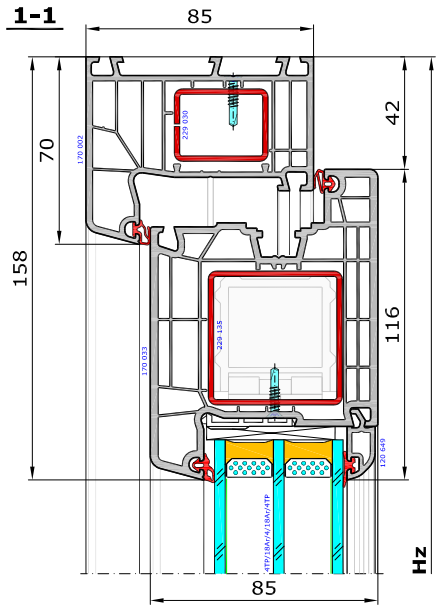

## Aluplast - Ideal 7000 drzwi wejściowe

Drzwi dwuskrzydłowe otwierane do wewnątrz z ruchomym słupkiem.

170 002 - Ościeżnica 70mm Ideal 7000

269 060 - Próg aluminiowo-tworzywowy 20x85mm Aluplast

170 033 - Skrzydło drzwi 116mm otw do wewn

120 649 - Listwa przyszybowa Soft-line

Widok drzwi od wnętrza pomieszczenia