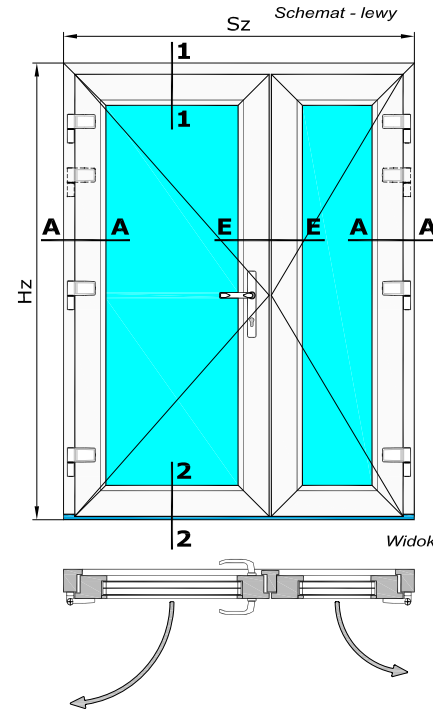

## Aluplast - Ideal 7000 drzwi wejściowe

Drzwi dwuskrzydłowe otwierane do wewnątrz z ruchomym słupkiem.

170 002 - Ościeżnica 70mm Ideal 7000

269 060 - Próg aluminiowo-tworzywowy 20x85mm Aluplast

170 033 - Skrzydło drzwi 116mm otw do wewn

120 649 - Listwa przyszybowa Soft-line

Widok drzwi od wnętrza pomieszczenia