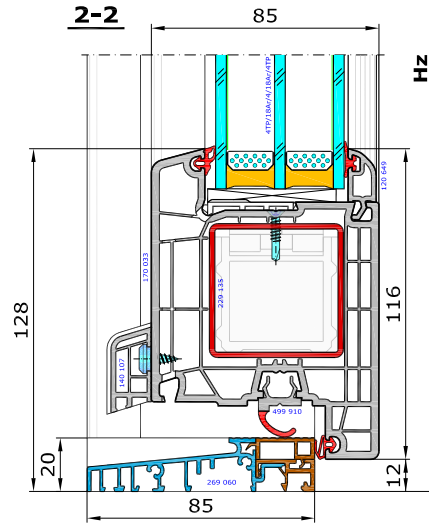

## Aluplast - Ideal 7000 drzwi wejściowe

Drzwi dwuskrzydłowe otwierane do wewnątrz z ruchomym słupkiem.

170 002 - Ościeżnica 70mm Ideal 7000

269 060 - Próg aluminiowo-tworzywowy 20x85mm Aluplast

170 033 - Skrzydło drzwi 116mm otw do wewn

120 649 - Listwa przyszybowa Soft-line

Widok drzwi od wnętrza pomieszczenia