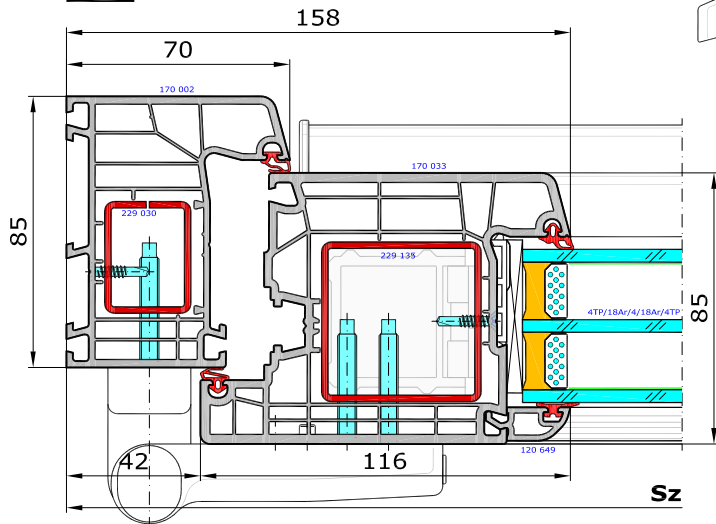

Aluplast - Ideal 7000 - drzwi wejściowe

Dzwi jednoskrzydłowe otwierane do wewnątrz bez progu, z uszczelką teleskopową.

170 002 - Ościeżnica 70mm Ideal 7000

170 033 - Skrzydło drzwi 116mm otw do wewn

120 649 - Listwa przyszybowa Soft-line

Schemat - lewy

Schemat - prawy

A-A

B-B