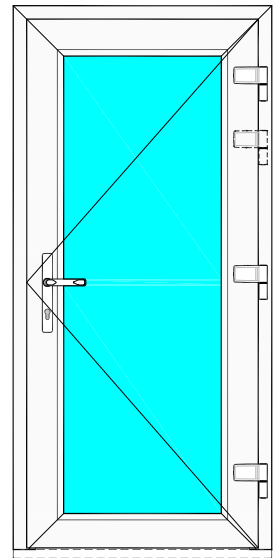

Aluplast - Ideal 7000 - drzwi wejściowe

Dzwi jednoskrzydłowe otwierane do wewnątrz bez progu, z uszczelką teleskopową.

170 002 - Ościeżnica 70mm Ideal 7000

170 033 - Skrzydło drzwi 116mm otw do wewn

120 649 - Listwa przyszybowa Soft-line

Schemat - lewy

Schemat - prawy

A-A

B-B