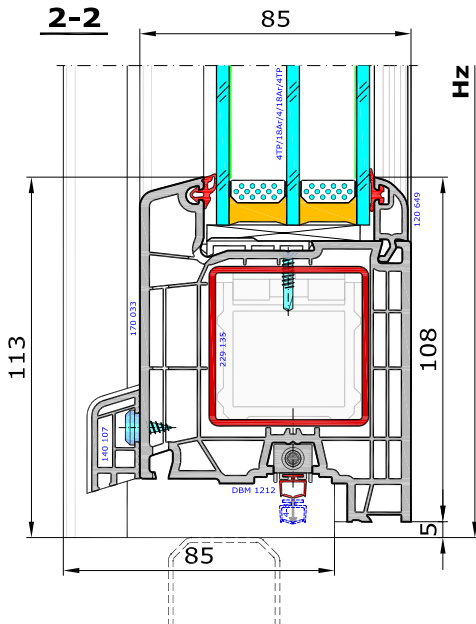

Aluplast - Ideal 7000 - drzwi wejściowe

Dzwi jednoskrzydłowe otwierane do wewnątrz bez progu, z uszczelką teleskopową.

170 002 - Ościeżnica 70mm Ideal 7000

170 033 - Skrzydło drzwi 116mm otw do wewn

120 649 - Listwa przyszybowa Soft-line

Schemat - lewy

Schemat - prawy

A-A

B-B