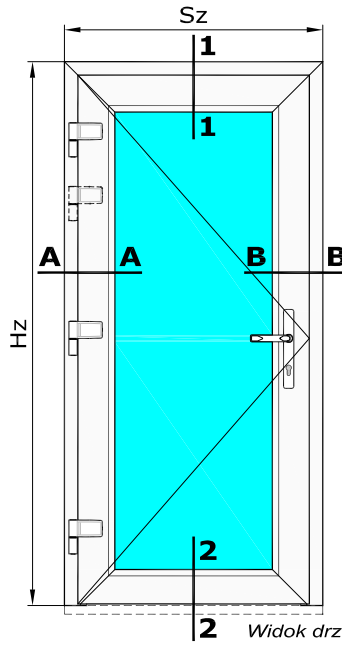

Aluplast - Ideal 7000 - drzwi wejściowe

Dzwi jednoskrzydłowe otwierane do wewnątrz bez progu, z uszczelką teleskopową.

170 002 - Ościeżnica 70mm Ideal 7000

170 033 - Skrzydło drzwi 116mm otw do wewn

120 649 - Listwa przyszybowa Soft-line

Schemat - lewy

Schemat - prawy

A-A

B-B