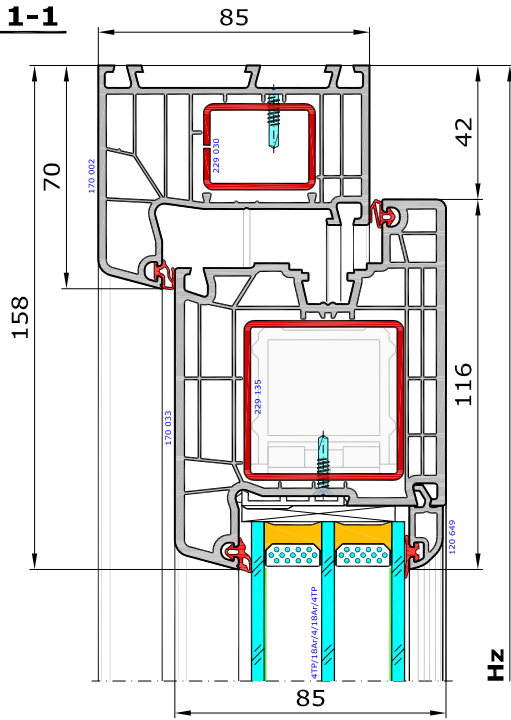

Aluplast - Ideal 7000 - drzwi wejściowe

Dzwi jednoskrzydłowe otwierane do wewnątrz bez progu, z uszczelką teleskopową.

170 002 - Ościeżnica 70mm Ideal 7000

170 033 - Skrzydło drzwi 116mm otw do wewn

120 649 - Listwa przyszybowa Soft-line

Schemat - lewy

Schemat - prawy

A-A

B-B