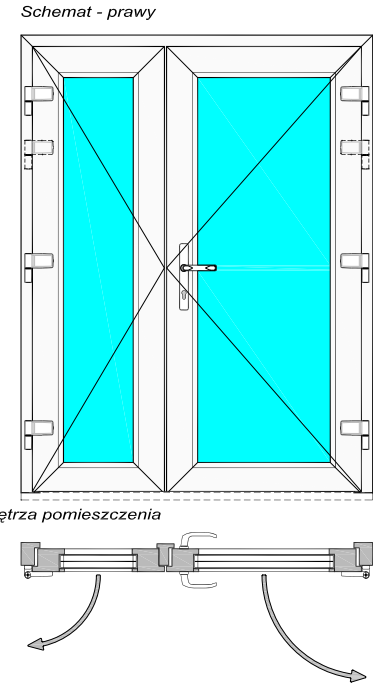

## Aluplast - Ideal 7000 drzwi wejściowe

Drzwi dwuskrzydłowe otwierane do wewnątrz z ruchomym słupkiem, bez progów i z uszczelnieniem teleskopowym.

170 002 - Ościeżnica 70mm Ideal 7000

170 033 - Skrzydło drzwi 116mm otw do wewn

120 649 - Listwa przyszybowa Soft-line

Widok drzwi od wnętrza pomieszczenia