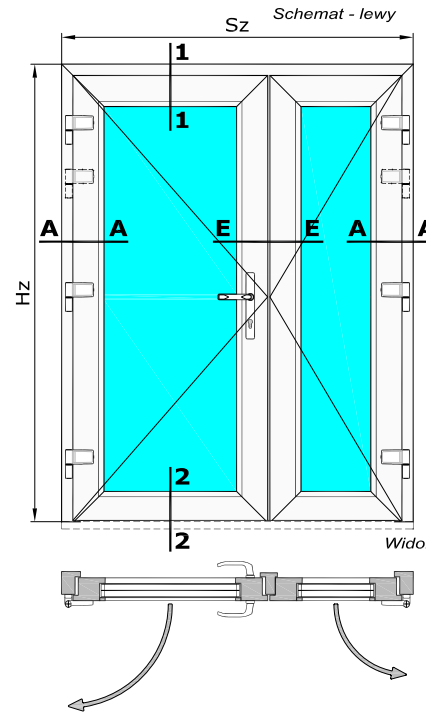

## Aluplast - Ideal 7000 drzwi wejściowe

Drzwi dwuskrzydłowe otwierane do wewnątrz z ruchomym słupkiem, bez progów i z uszczelnieniem teleskopowym.

170 002 - Ościeżnica 70mm Ideal 7000

170 033 - Skrzydło drzwi 116mm otw do wewn

120 649 - Listwa przyszybowa Soft-line

Widok drzwi od wnętrza pomieszczenia