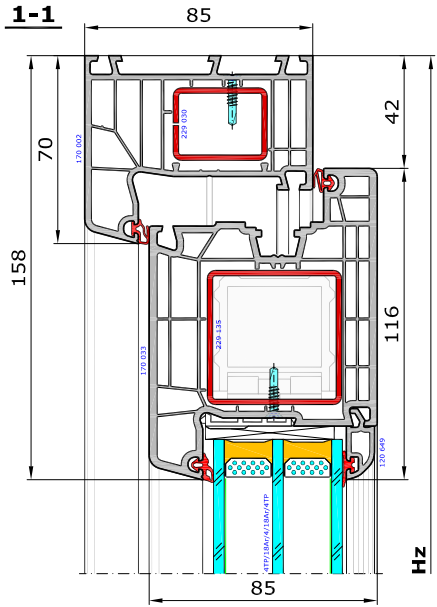

## Aluplast - Ideal 7000 drzwi wejściowe

Drzwi dwuskrzydłowe otwierane do wewnątrz z ruchomym słupkiem, bez progów i z uszczelnieniem teleskopowym.

170 002 - Ościeżnica 70mm Ideal 7000

170 033 - Skrzydło drzwi 116mm otw do wewn

120 649 - Listwa przyszybowa Soft-line

Widok drzwi od wnętrza pomieszczenia