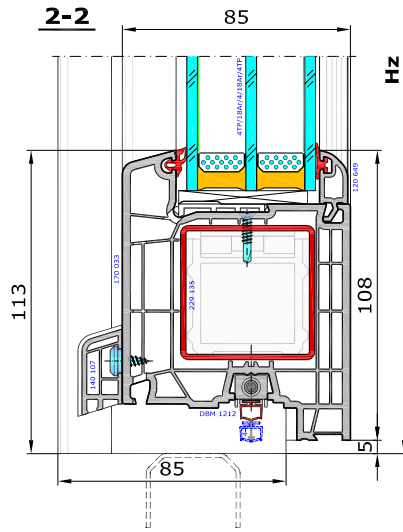

## Aluplast - Ideal 7000 drzwi wejściowe

Drzwi dwuskrzydłowe otwierane do wewnątrz z ruchomym słupkiem, bez progów i z uszczelnieniem teleskopowym.

170 002 - Ościeżnica 70mm Ideal 7000

170 033 - Skrzydło drzwi 116mm otw do wewn

120 649 - Listwa przyszybowa Soft-line

Widok drzwi od wnętrza pomieszczenia