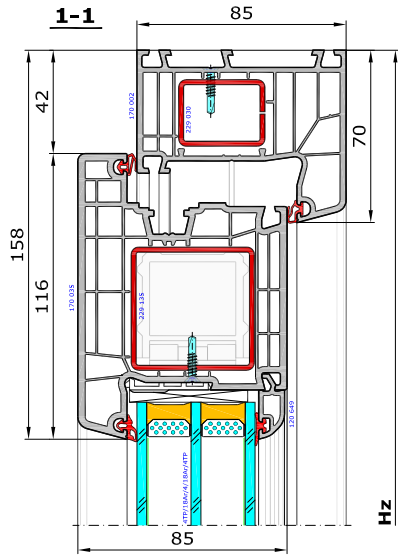

Aluplast - Ideal 7000 drzwi wejściowe

Drzwi jednoskrzydłowe otwierane na zewnątrz, oraz witryna z boku połączona z drzwiami łącznikiem statycznym.

170 002 - Ościeżnica 70mm Ideal 7000

548 521 - Próg aluminiowo-tworzywowy 20x70mm z VBH

140 035 - Skrzydło drzwi 120mm otw na zewn

120 649 - Listwa przyszybowa Soft-line

Schemat - prawy od wnętrza, schemat lewy lustrzane odbicie. Sz

Schemat - prawy od zewnątrz, schemat lewy lustrzane odbicie

Widok drzwi od strony elewacji

Widok drzwi od wnętrza pomieszczenia