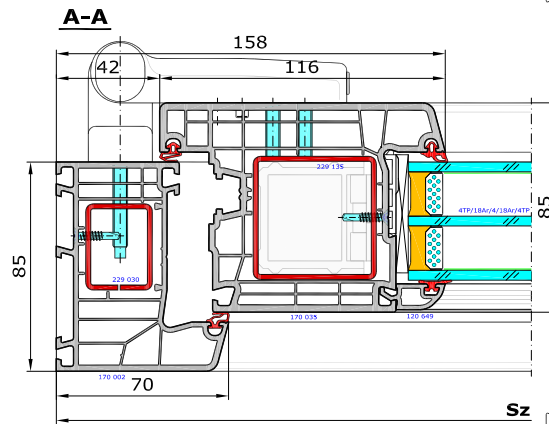

Aluplast - Ideal 7000 drzwi wejściowe

Drzwi jednoskrzydłowe otwierane na zewnątrz, oraz witryna z boku połączona z drzwiami łącznikiem statycznym.

170 002 - Ościeżnica 70mm Ideal 7000

548 521 - Próg aluminiowo-tworzywowy 20x70mm z VBH

140 035 - Skrzydło drzwi 120mm otw na zewn

120 649 - Listwa przyszybowa Soft-line

Schemat - prawy od wnętrza, schemat lewy lustrzane odbicie. Sz

Schemat - prawy od zewnątrz, schemat lewy lustrzane odbicie

Widok drzwi od strony elewacji

Widok drzwi od wnętrza pomieszczenia