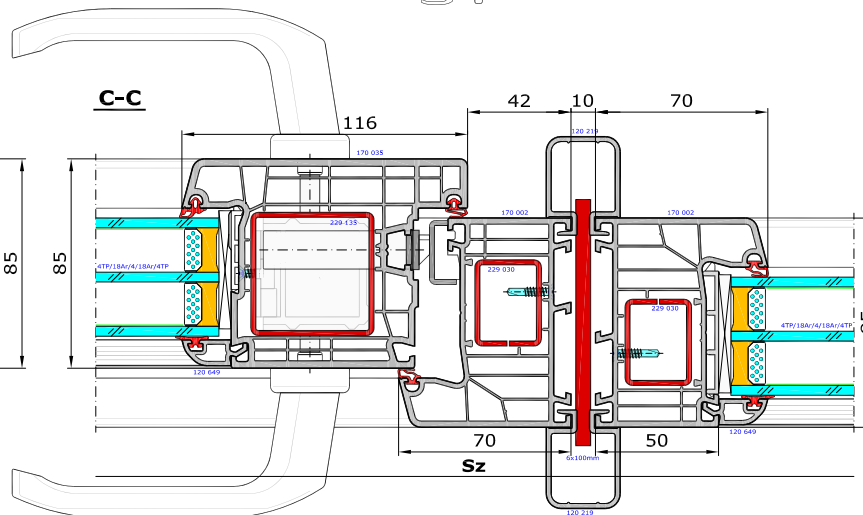

Aluplast - Ideal 7000 drzwi wejściowe

Drzwi jednoskrzydłowe otwierane na zewnątrz, oraz witryna z boku połączona z drzwiami łącznikiem statycznym.

170 002 - Ościeżnica 70mm Ideal 7000

548 521 - Próg aluminiowo-tworzywowy 20x70mm z VBH

140 035 - Skrzydło drzwi 120mm otw na zewn

120 649 - Listwa przyszybowa Soft-line

Schemat - prawy od wnętrza, schemat lewy lustrzane odbicie. Sz

Schemat - prawy od zewnątrz, schemat lewy lustrzane odbicie

Widok drzwi od strony elewacji

Widok drzwi od wnętrza pomieszczenia