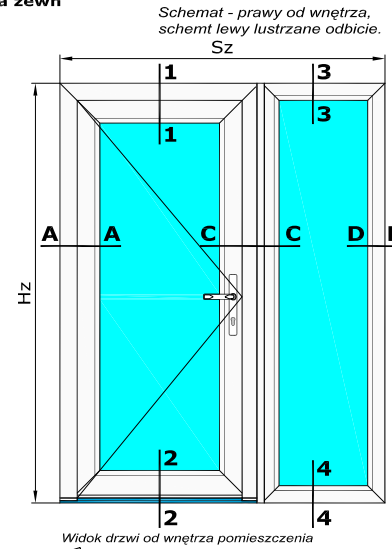

Aluplast - Ideal 7000 drzwi wejściowe

Drzwi jednoskrzydłowe otwierane na zewnątrz, oraz witryna z boku połączona z drzwiami łącznikiem statycznym.

170 002 - Ościeżnica 70mm Ideal 7000

548 521 - Próg aluminiowo-tworzywowy 20x70mm z VBH

140 035 - Skrzydło drzwi 120mm otw na zewn

120 649 - Listwa przyszybowa Soft-line

Schemat - prawy od wnętrza, schemat lewy lustrzane odbicie. Sz

Schemat - prawy od zewnątrz, schemat lewy lustrzane odbicie

Widok drzwi od strony elewacji

Widok drzwi od wnętrza pomieszczenia