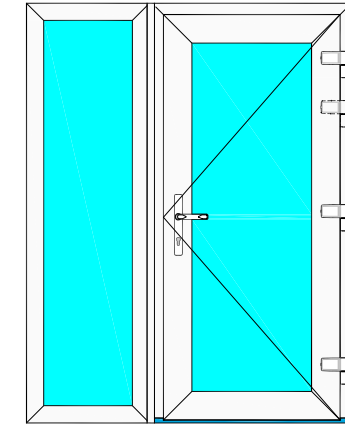

Aluplast - Ideal 7000 drzwi wejściowe

Drzwi jednoskrzydłowe otwierane na zewnątrz, oraz witryna z boku połączona z drzwiami łącznikiem statycznym.

170 002 - Ościeżnica 70mm Ideal 7000

548 521 - Próg aluminiowo-tworzywowy 20x70mm z VBH

140 035 - Skrzydło drzwi 120mm otw na zewn

120 649 - Listwa przyszybowa Soft-line

Schemat - prawy od wnętrza, schemat lewy lustrzane odbicie. Sz

Schemat - prawy od zewnątrz, schemat lewy lustrzane odbicie

Widok drzwi od strony elewacji

Widok drzwi od wnętrza pomieszczenia