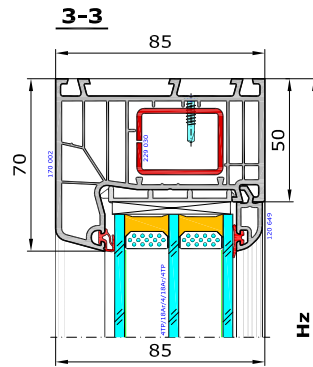

Aluplast - Ideal 7000 drzwi wejściowe

Drzwi jednoskrzydłowe otwierane na zewnątrz, oraz witryna z boku połączona z drzwiami łącznikiem statycznym.

170 002 - Ościeżnica 70mm Ideal 7000

548 521 - Próg aluminiowo-tworzywowy 20x70mm z VBH

140 035 - Skrzydło drzwi 120mm otw na zewn

120 649 - Listwa przyszybowa Soft-line

Schemat - prawy od wnętrza, schemat lewy lustrzane odbicie. Sz

Schemat - prawy od zewnątrz, schemat lewy lustrzane odbicie

Widok drzwi od strony elewacji

Widok drzwi od wnętrza pomieszczenia