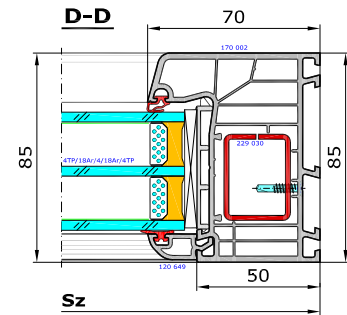

Aluplast - Ideal 7000 drzwi wejściowe

Drzwi jednoskrzydłowe otwierane na zewnątrz, oraz witryna z boku połączona z drzwiami łącznikiem statycznym.

170 002 - Ościeżnica 70mm Ideal 7000

548 521 - Próg aluminiowo-tworzywowy 20x70mm z VBH

140 035 - Skrzydło drzwi 120mm otw na zewn

120 649 - Listwa przyszybowa Soft-line

Schemat - prawy od wnętrza, schemat lewy lustrzane odbicie. Sz

Schemat - prawy od zewnątrz, schemat lewy lustrzane odbicie

Widok drzwi od strony elewacji

Widok drzwi od wnętrza pomieszczenia