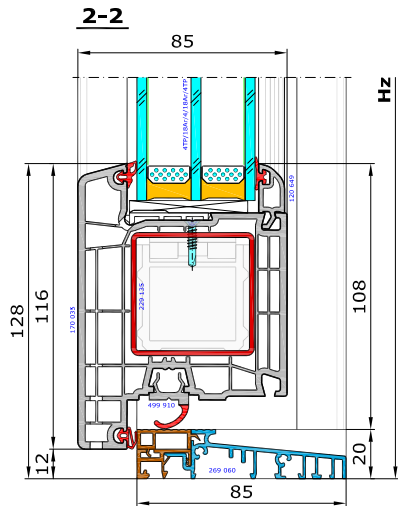

Aluplast - Ideal 7000 drzwi wejściowe

Drzwi jednoskrzydłowe otwierane na zewnątrz, oraz witryna z boku połączona z drzwiami łącznikiem statycznym.

170 002 - Ościeżnica 70mm Ideal 7000

548 521 - Próg aluminiowo-tworzywowy 20x70mm z VBH

140 035 - Skrzydło drzwi 120mm otw na zewn

120 649 - Listwa przyszybowa Soft-line

Schemat - prawy od wnętrza, schemat lewy lustrzane odbicie. Sz

Schemat - prawy od zewnątrz, schemat lewy lustrzane odbicie

Widok drzwi od strony elewacji

Widok drzwi od wnętrza pomieszczenia