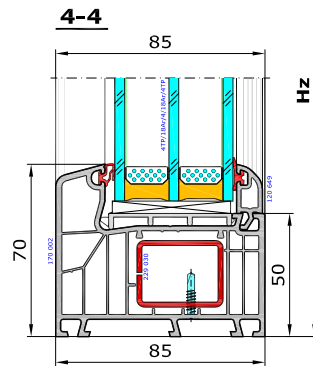

Aluplast - Ideal 7000 drzwi wejściowe

Drzwi jednoskrzydłowe otwierane na zewnątrz, oraz witryna z boku połączona z drzwiami łącznikiem statycznym.

170 002 - Ościeżnica 70mm Ideal 7000

548 521 - Próg aluminiowo-tworzywowy 20x70mm z VBH

140 035 - Skrzydło drzwi 120mm otw na zewn

120 649 - Listwa przyszybowa Soft-line

Schemat - prawy od wnętrza, schemat lewy lustrzane odbicie. Sz

Schemat - prawy od zewnątrz, schemat lewy lustrzane odbicie

Widok drzwi od strony elewacji

Widok drzwi od wnętrza pomieszczenia