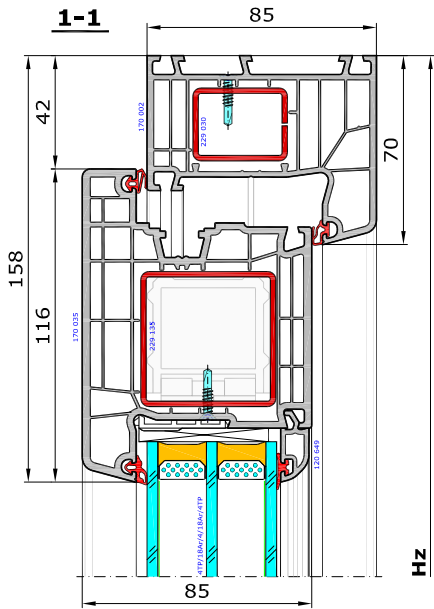

Aluplast - Ideal 7000 drzwi wejściowe

Drzwi dwuskrzydłowe otwierane na zewnątrz z ruchomym słupkiem.

170 002 - Ościeżnica 70mm Ideal 7000

548 521 - Próg aluminiowo-tworzywowy 20x70mm z VBH

140 035 - Skrzydło drzwi 120mm otw. na zewn.

120 649 - Listwa przyszybowa Soft-line

Schemat - prawy od wnętrza, schemat lewy lustrzane odbicie.

Schemat - prawy od zewnątrz, schemat lewy lustrzane odbicie

Widok drzwi od wnętrza pomieszczenia