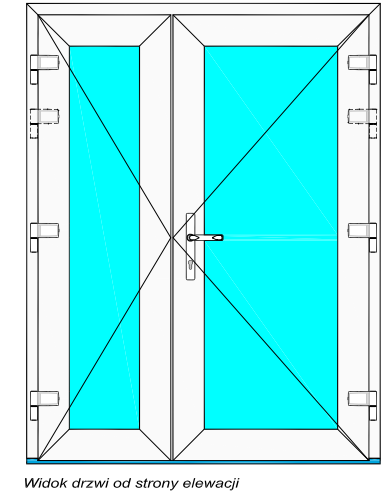

Aluplast - Ideal 7000 drzwi wejściowe

Drzwi dwuskrzydłowe otwierane na zewnątrz z ruchomym słupkiem.

170 002 - Ościeżnica 70mm Ideal 7000

548 521 - Próg aluminiowo-tworzywowy 20x70mm z VBH

140 035 - Skrzydło drzwi 120mm otw. na zewn.

120 649 - Listwa przyszybowa Soft-line

Schemat - prawy od wnętrza, schemat lewy lustrzane odbicie.

Schemat - prawy od zewnątrz, schemat lewy lustrzane odbicie

Widok drzwi od wnętrza pomieszczenia