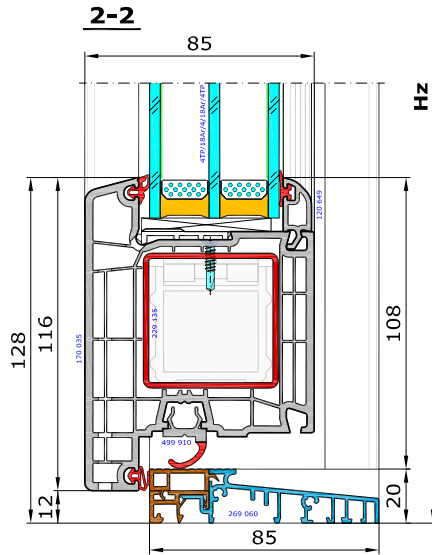

Aluplast - Ideal 7000 drzwi wejściowe

Drzwi dwuskrzydłowe otwierane na zewnątrz z ruchomym słupkiem.

170 002 - Ościeżnica 70mm Ideal 7000

548 521 - Próg aluminiowo-tworzywowy 20x70mm z VBH

140 035 - Skrzydło drzwi 120mm otw. na zewn.

120 649 - Listwa przyszybowa Soft-line

Schemat - prawy od wnętrza, schemat lewy lustrzane odbicie.

Schemat - prawy od zewnątrz, schemat lewy lustrzane odbicie

Widok drzwi od wnętrza pomieszczenia