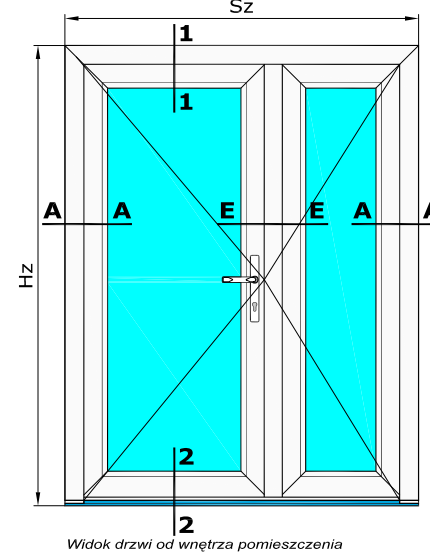

Aluplast - Ideal 7000 drzwi wejściowe

Drzwi dwuskrzydłowe otwierane na zewnątrz z ruchomym słupkiem.

170 002 - Ościeżnica 70mm Ideal 7000

548 521 - Próg aluminiowo-tworzywowy 20x70mm z VBH

140 035 - Skrzydło drzwi 120mm otw. na zewn.

120 649 - Listwa przyszybowa Soft-line

Schemat - prawy od wnętrza, schemat lewy lustrzane odbicie.

Schemat - prawy od zewnątrz, schemat lewy lustrzane odbicie

Widok drzwi od wnętrza pomieszczenia