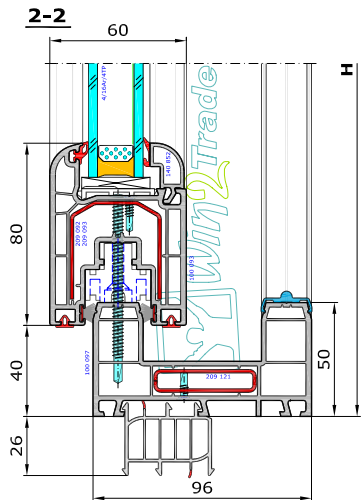

Aluplast - Multi-Sliding 96mm - Schemat A

100 097 - Ościeżnica 97mm Multi-Sliding

100 093 - Skrzydło 80mm Multi-Sliding

140 852 - Listwa Round-line

Schemat A - lewy

Schemat A - prawy