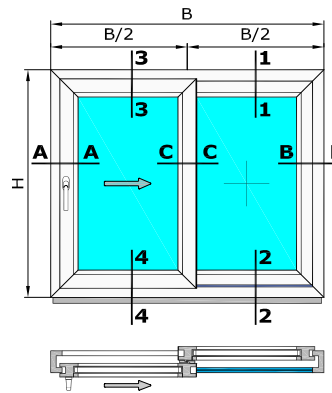

Aluplast - Multi-Sliding 96mm - Schemat A

100 097 - Ościeżnica 97mm Multi-Sliding

100 093 - Skrzydło 80mm Multi-Sliding

140 852 - Listwa Round-line

Schemat A - lewy

Schemat A - prawy