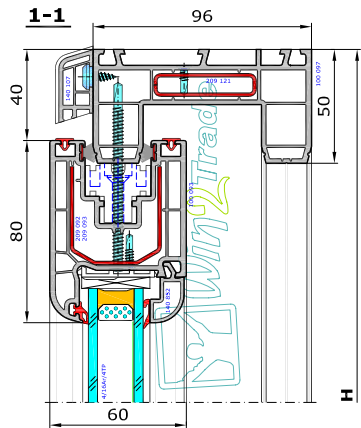

Aluplast - Multi-Sliding 96mm - Schemat A

100 097 - Ościeżnica 97mm Multi-Sliding

100 093 - Skrzydło 80mm Multi-Sliding

140 852 - Listwa Round-line

Schemat A - lewy

Schemat A - prawy