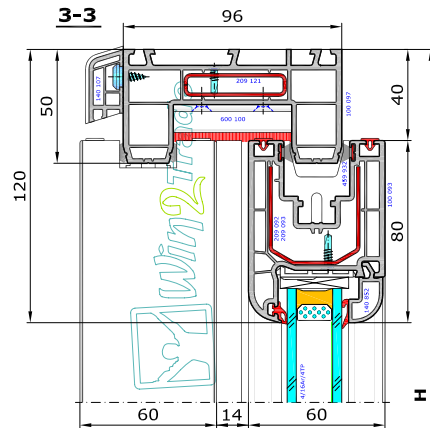

Aluplast - Multi-Sliding 96mm - Schemat A

100 097 - Ościeżnica 97mm Multi-Sliding

100 093 - Skrzydło 80mm Multi-Sliding

140 852 - Listwa Round-line

Schemat A - lewy

Schemat A - prawy