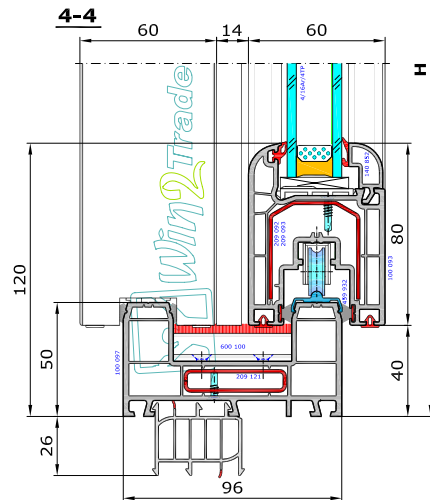

Aluplast - Multi-Sliding 96mm - Schemat A

100 097 - Ościeżnica 97mm Multi-Sliding

100 093 - Skrzydło 80mm Multi-Sliding

140 852 - Listwa Round-line

Schemat A - lewy

Schemat A - prawy