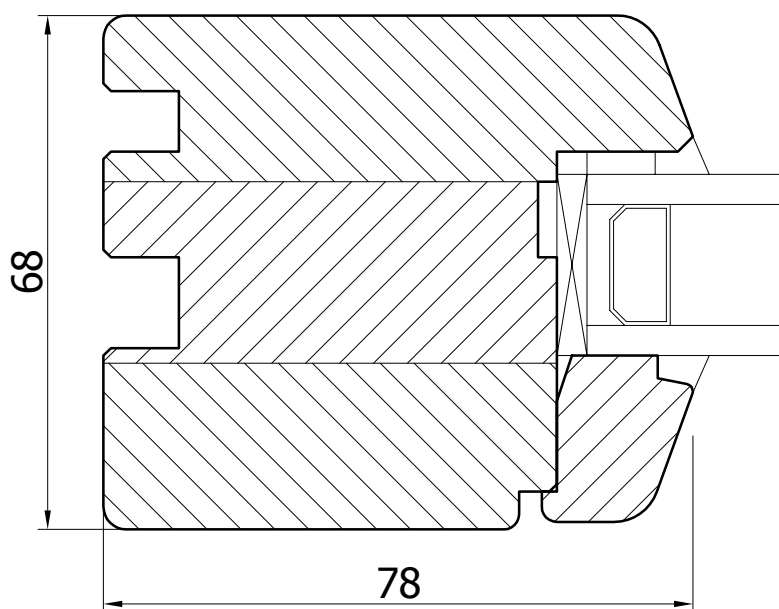

D-D

C-C

Win Eco 68 Softline