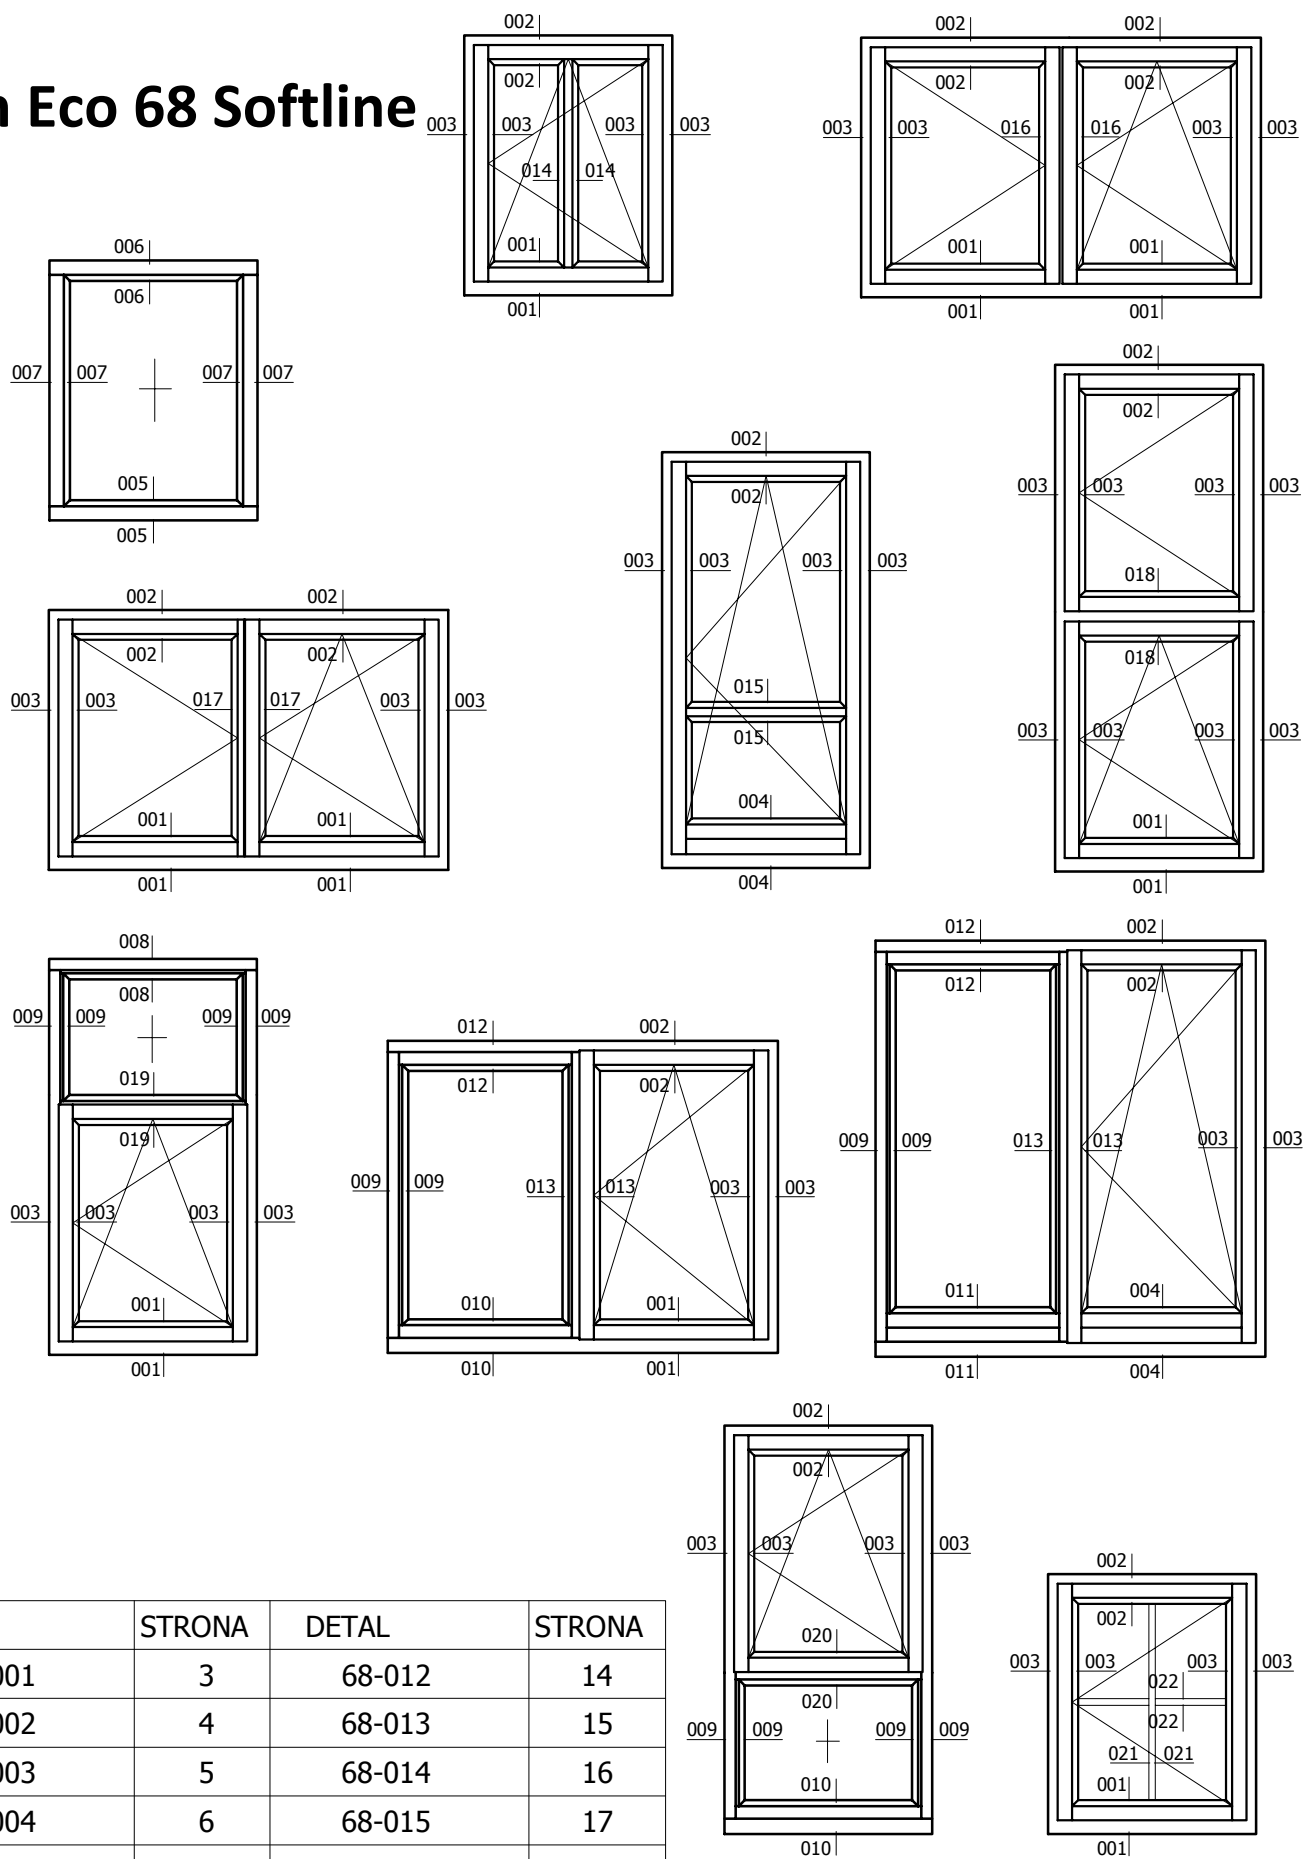

Win Eco 68 Softline

DETAL	STRONA	DETAL	STRONA
68-001	3	68-012	14
68-002	4	68-013	15
68-003	5	68-014	16
68-004	6	68-015	17
68-005	7	68-016	18
68-006	8	68-017	19
68-007	9	68-018	20
68-008	10	68-019	21
68-009	11	68-020	22
68-010	12	68-021	23
68-011	13	68-022	24