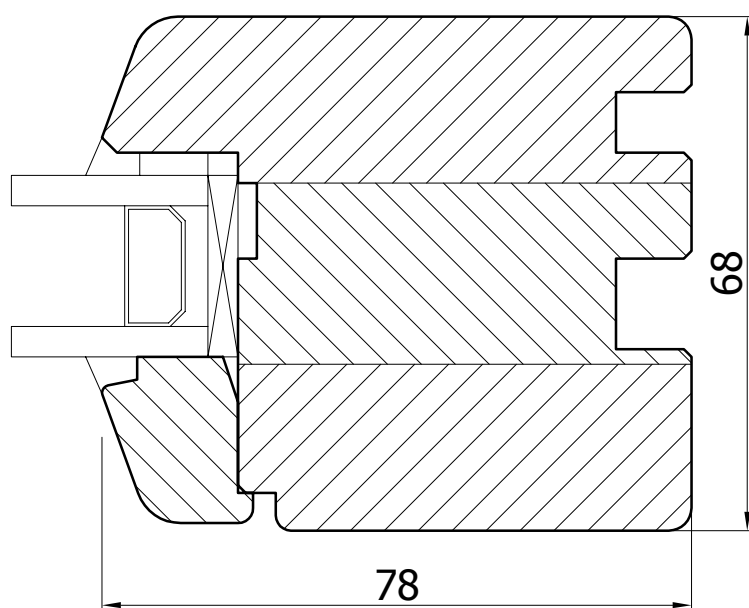

D-D

C-C

Win Eco 68 Softline