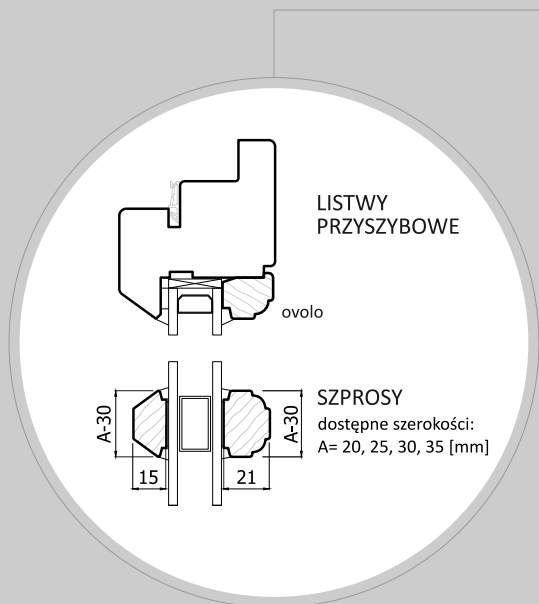

KARTA PRODUKTU

HTR-GDL 68