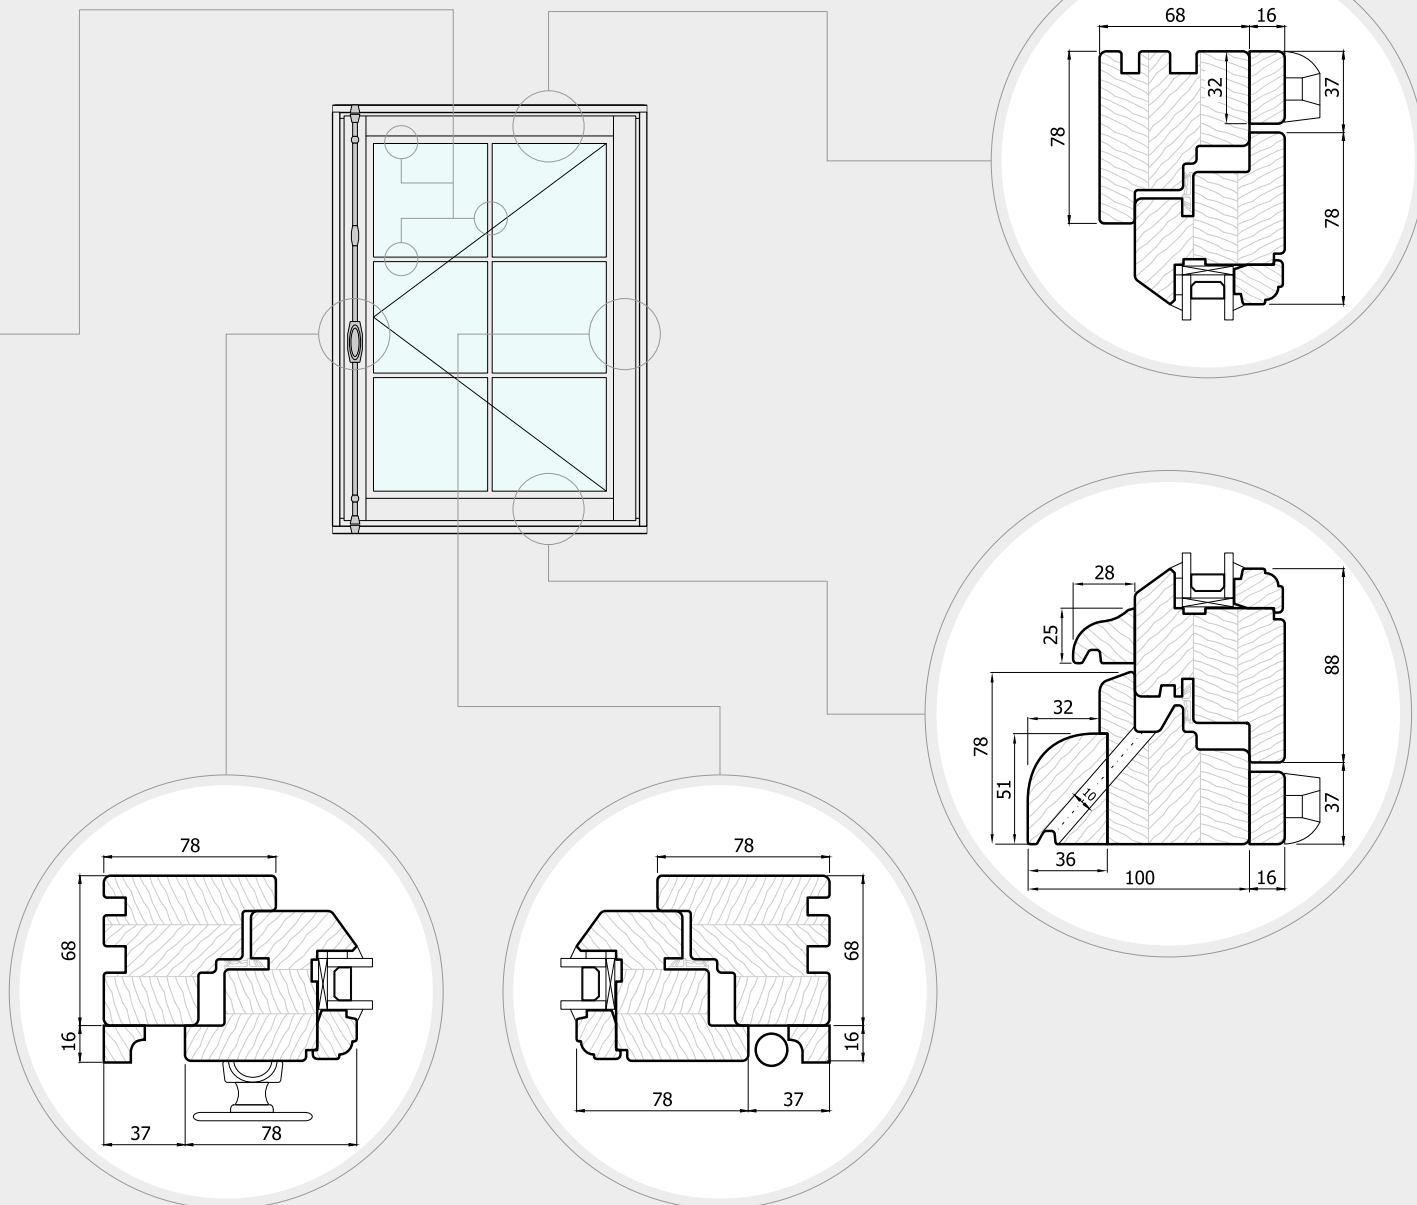

KARTA PRODUKTU

HTR-GDL 68