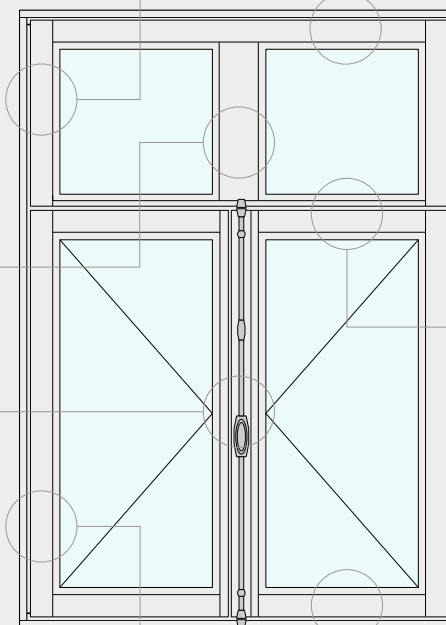

KARTA PRODUKTU

HTR-GDL 68