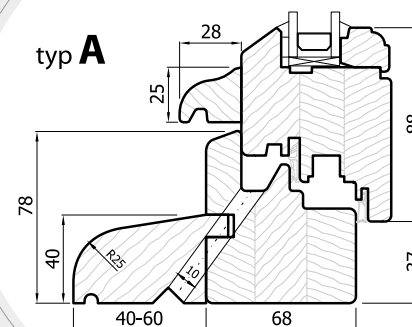

### Eco / Classic / Traditional / HTR

Standardowe (R6)

Zaokrąglone (R25)

ODWODNIENIE  
parapet 32, 30(R6, R25)

ODWODNIENIE  
parapet 40-60(R25), 40-160(R6)

ODWODNIENIE  
parapet 40-60(R25), 40-160(R6)