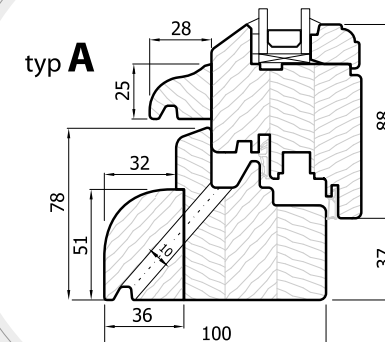

### Eco / Classic / Traditional / HTR

Standardowe (R6)

Zaokrąglone (R25)

ODWODNIENIE  
parapet 32, 30(R6, R25)

ODWODNIENIE  
parapet 40-60(R25), 40-160(R6)

ODWODNIENIE  
parapet 40-60(R25), 40-160(R6)